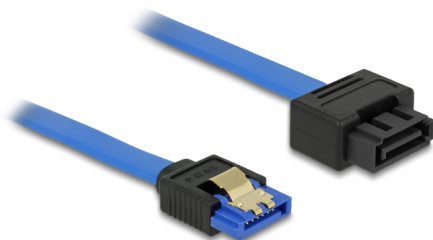

Delock Cablu prelungitor SATA 6 Gb/s mamă, drept > SATA tată, drept, 20 cm, albastru, tip blocare

Descriere scurta

Acest cablu SATA de la Delock este conform cu cel mai nou standard și acceptă o rată de transfer a datelor de până la 6 Gb/s. Acesta vă permite să extindeți interfața SATA și se poate utiliza pentru conectarea dispozitivelor dvs. la un port SATA cu 7 pini. Mai mult, interfața SATA 6 Gb/s este compatibilă retroactiv cu versiunile SATA anterioare, însă veți putea atinge numai viteza de transfer asociată acestor versiuni. Grație clemei de metal de pe mufă și spațiului de pe fișă, cablul se fixează cu clic în poziție.

20 cm

Nr. 84971

EAN: 4043619849710

Țara de origine: China

Pachet: Pungă din plastic
cu închidere tip fermoar

Detalii tehnice

- Conector:
 - 1 x SATA 6 Gb/s 7 pini, mamă, drept >
 - 1 x SATA 6 Gb/s 7 pini, tată, drept, tip blocare
- Conector tată SATA , tip blocare, cu spațiu pentru clema metalică
- Rată de transfer a datelor de până la 6 Gb/s
- Compatibilitate descendentă cu unități SATA la 1,5 Gb/s și la 3 Gb/s
- Grosime cablu: 26 AWG
- Culoare: albastru
- Cu cleme metalice aurii
- Lungime fără conector: ca. 20 cm

Conector 1:	1 x SATA 6 Gb/s 7 pini, mamă, drept
Conector 2:	1 x SATA 6 Gb/s 7 pin plug straight

Technical characteristics

Data transfer rate:	SATA up to 6 Gb/s
---------------------	-------------------

Physical characteristics

Pin finishing:	placat cu aur
Conductor gauge:	26 AWG
Lungime:	20 cm
Colour:	albastru