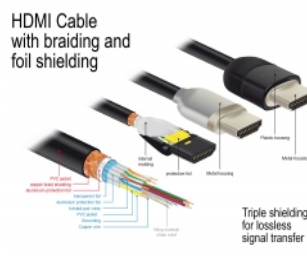

Delock Premium kabel HDMI 4K 60 Hz 5 m

Opis

Certyfikowany, wysokiej jakości kabel HDMI Delock służy do łączenia urządzeń z interfejsem HDMI, takich jak telewizory, odtwarzacze Blu-ray, monitory i projektory. Obsługuje pasmo 18 Gbps, materiał może być wyświetlany z rozdzielczością do 4K Ultra HD (3840 x 2160 @ 60 Hz).

Ekranowanie zapewnia transmisję sygnału bez strat

Kabel ma dodatkowe ekranowanie wtyków i połączone kontakty. Zapewnia to bezzakłóceńową transmisję sygnału audio i video dzięki potrójnemu ekranowaniu o gęstym oplocowi.

- Obsługuje kinowy format obrazu 21:9
- Obsługuje 1080p HFR (wysoka częstotliwość odświeżania) 3D
- Częstotliwość odświeżania do 120 Hz
- Obsługuje jednoczesną transmisję 2 kanałów wideo, aby umożliwić użytkowanie jednego ekranu przez dwóch użytkowników
- Obsługuje próbkowanie koloru w formacie 4:2:0 (oryginalny format Blu-Ray, DVD i TV)
- Posiada zwrotny kanał audio (ARC)
- Maks. 32 kanały audio dla głośników
- Częstotliwość próbkowania audio o wartości do 1536 kHz
- Obsługuje jednoczesną transmisję do 4 kanałów audio
- Obsługuje dynamiczną regulację synchronizacji ruchu warg z dźwiękiem w przypadku opóźnień audio / wideo
- Obsługuje polecenia sterowania CEC 2.0
- Obsługa Dolby® TrueHD i DTS-HD Master Audio™
- Obsługa HDR
- Bardziej żywe i naturalne kolory
- Kolor: czarny
- Długość ze złączami: ok. 5 m

Wymagania systemowe

- Wolny interfejs HDMI-A

Zawartość opakowania

- Kabel HDMI Premium

Zdjęcia

General

Specyfikacja :	High Speed HDMI with Ethernet
----------------	-------------------------------

Interface