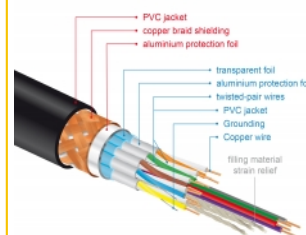

- Obsługuje kinowy format obrazu 21:9
- Obsługuje 1080p HFR (wysoka częstotliwość odświeżania) 3D
- Częstotliwość odświeżania do 120 Hz
- Obsługuje jednoczesną transmisję 2 kanałów wideo, aby umożliwić użytkowanie jednego ekranu przez dwóch użytkowników
- Obsługuje próbkowanie koloru w formacie 4:2:0 (oryginalny format Blu-Ray, DVD i TV)
- Posiada zwrotny kanał audio (ARC)
- Maks. 32 kanały audio dla głośników
- Częstotliwość próbkowania audio o wartości do 1536 kHz
- Obsługuje jednoczesną transmisję do 4 kanałów audio
- Obsługuje dynamiczną regulację synchronizacji ruchu warg z dźwiękiem w przypadku opóźnień audio / wideo
- Obsługuje polecenia sterowania CEC 2.0
- Obsługa Dolby® TrueHD i DTS-HD Master Audio™
- Obsługa HDR
- Bardziej żywe i naturalne kolory
- Kolor: czarny
- Długość ze złączami: ok. 5 m

Wymagania systemowe

- Wolny interfejs HDMI-A

Zawartość opakowania

- Kabel HDMI Premium

Zdjęcia