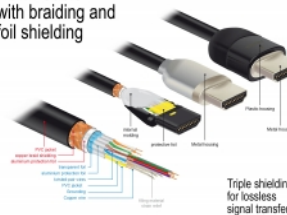

Delock Cavo HDMI Premium 4K 60 Hz da 5 m

Descrizione

Questo cavo HDMI premium certificato Delock può essere utilizzato per collegare dispositivi con interfaccia HDMI, come televisori, lettori Blu-ray, monitor o proiettori. Supportando una larghezza di banda massima di 18 Gbps, i contenuti possono essere visualizzati con una risoluzione fino a 4K Ultra HD (3840 x 2160 @ 60 Hz).

La perfetta schermatura garantisce una trasmissione del segnale priva di perdite

Il cavo è caratterizzato dalla schermatura metallica supplementare delle spine e dei contatti dorati. Garantisce una trasmissione del segnale audio e video senza interferenze grazie alla tripla schermatura e all'intrecciatura particolarmente stretta.

Requisiti di sistema

- Un'interfaccia HDMI-A libera

Contenuto della confezione

- Cavo HDMI Premium

Immagini

HDMI Cable with braiding and foil shielding

General

Specification:	High Speed HDMI with Ethernet
----------------	-------------------------------

Physical characteristics

Pin finishing:	dorado
Conductor material:	rame
Conductor gauge:	30 AWG
Shielding:	triple
Lunghezza:	5 m
Colour:	nero