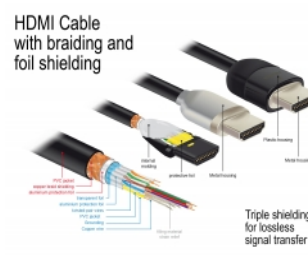

- Compatibilidad 3D: hasta 1920 x 1080 @ 60 Hz; 3840 x 2160 @ 30 Hz (depende del sistema y del hardware conectado)
- Admite relación de aspecto de cine de 21:9
- Admite 3D 1080p HFR (High Frame Rate, es decir, alta tasa de fotogramas)
- Hasta 120 Hz de frecuencia de actualización
- Admite transmisión de 2 canales de vídeo simultáneamente para usar una pantalla para dos telespectadores
- Apto para el muestreo de color en formato 4:2:0 (formato original de Blu-Ray, DVD y TV)
- Contiene Canal de retorno de audio (ARC)
- Hasta 32 canales de audio para altavoces
- Tasa de muestreo de audio de hasta 1536 kHz
- Admite transmisión de hasta 4 canales de audio simultáneamente
- Admite ajuste dinámico de sincronización labial en retardos de audio / vídeo
- Admite comandos de control CEC 2.0
- Soporta Dolby® TrueHD y DTS-HD Master Audio™
- Compatible con HDR
- Colores mas naturales y animados
- Color: negro
- Longitud incluido conectores: aprox. 5 m

Requisitos del sistema

- Interfaz HDMI-A disponible

Contenido del paquete

- Cable HDMI premium

Image