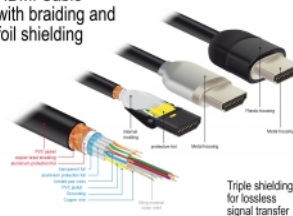

- Podporuje 1080p HFR (High Frame Rate) 3D
- Až 120 Hz obnovovací frekvence
- Podporuje přenos 2 video kanálů současně k zobrazení pro 2 diváky na jednom displeji
- Podporuje vzorkování barev ve formátu 4:2:0 (původní formát disků Blu-Ray, DVD a TV)
- Obsahuje Audio Return Channel (ARC)
- Až 32 audio kanálů pro reproduktory
- Audio vzorkovací frekvence až do 1536 kHz
- Podporuje přenos až 4 audio kanálů současně
- Podporuje dynamické nastavení synchronizace zpoždění audio / video
- Podporuje řídicí povely CEC 2.0
- Vyhovuje Dolby® TrueHD a DTS-HD Master Audio™
- Podporuje HDR
- živější a přirozené barvy
- Barva: černá
- Délka včetně konektorů cca. 5 m

Systémové požadavky

- Volní rozhraní HDMI-A

Obsah balení

- Premium HDMI kabel

Příslušenství

HDMI Cable with braiding and foil shielding

General

Specifikace:	High Speed HDMI with Ethernet
--------------	-------------------------------

Interface

Konektor 1:	1 x HDMI-A samec
Konektor 2:	1 x HDMI-A samec

Technical characteristics

Rychlost přenosu dat:	up to 18 Gb/s
Maximum screen resolution:	3D: 3840 x 2160 @ 30 Hz 3840 x 2160 @ 60 Hz
Maximum refresh rate:	120 Hz

Physical characteristics

Pin s povrchovou úpravou:	pozlacen
Conductor material:	měď
Conductor gauge:	30 AWG
Shielding:	trojité
Délka:	5 m
Barva:	černá