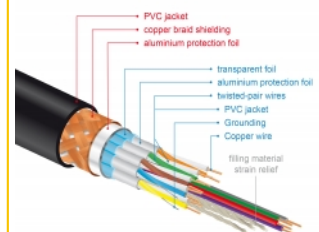

Dokonalé odstínění zaručuje bezztrátový přenos signálu

Tento kabel se vyznačuje přídatným kovovým odstíněním konektorů a zlacenými kontakty. Díky trojitému stínění a obzvláště hustému opletení zaručuje proti rušení odolný přenos audio a video signálů.

- Podporuje 1080p HFR (High Frame Rate) 3D
- Až 120 Hz obnovovací frekvence
- Podporuje přenos 2 video kanálů současně k zobrazení pro 2 diváky na jednom displeji
- Podporuje vzorkování barev ve formátu 4:2:0 (původní formát disků Blu-Ray, DVD a TV)
- Obsahuje Audio Return Channel (ARC)
- Až 32 audio kanálů pro reproduktory
- Audio vzorkovací frekvence až do 1536 kHz
- Podporuje přenos až 4 audio kanálů současně
- Podporuje dynamické nastavení synchronizace zpoždění audio / video
- Podporuje řídicí povely CEC 2.0
- Vyhovuje Dolby® TrueHD a DTS-HD Master Audio™
- Podporuje HDR
- živější a přirozené barvy
- Barva: černá
- Délka včetně konektorů cca. 5 m

Systémové požadavky

- Volní rozhraní HDMI-A

Obsah balení

- Premium HDMI kabel

Příslušenství

HDMI Cable with braiding and foil shielding

General

Specifikace:	High Speed HDMI with Ethernet
--------------	-------------------------------

Physical characteristics

Pin s povrchovou úpravou:	pozlacen
Conductor material:	měď
Conductor gauge:	30 AWG
Shielding:	trojité
Délka:	5 m
Barva:	černá