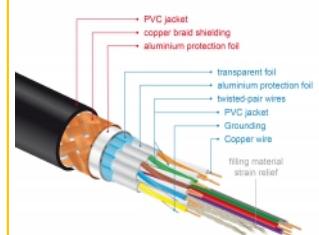

La perfetta schermatura garantisce una trasmissione del segnale priva di perdite

Il cavo è caratterizzato dalla schermatura metallica supplementare delle spine e dei contatti dorati. Garantisce una trasmissione del segnale audio e video senza interferenze grazie alla tripla schermatura e all'intrecciatura particolarmente stretta.

- Supporto 3D: fino a 1920 x 1080 @ 60 Hz; 3840 x 2160 @ 30 Hz (a seconda del sistema e dell'hardware collegato)
- Supporta il rapporto d'aspetto 21:9 relativo all'opzione cinema
- Supporta 1080p HFR (High Frame Rate) 3D
- Frequenza di aggiornamento fino a 120 Hz
- Supporta la trasmissione simultanea di 2 canali video per utilizzare un display per due telespettatori
- Supporta il campionamento dei colori in formato 4:2:0 (formato originale di Blu-Ray, DVD e TV)
- Contiene Canale di ritorno audio (ARC)
- Fino a 32 canali audio per diffusori
- Fino a 1536 kHz di frequenza di campionamento audio
- Supporta la trasmissione fino a massimo di 4 canali audio contemporaneamente
- Supporta la regolazione dinamica del sincronismo labiale per ritardi audio / video
- Supporta i comandi di controllo CEC 2.0
- Supporta Dolby® TrueHD e DTS-HD Master Audio™
- Supporta HDR
- Colori più vivi e naturali
- Colore: nero
- Lunghezza con connettori: ca. 2 m

Requisiti di sistema

- Un'interfaccia HDMI-A libera

Contenuto della confezione

- Cavo HDMI Premium

Immagini

General

Specification:	High Speed HDMI with Ethernet
----------------	-------------------------------