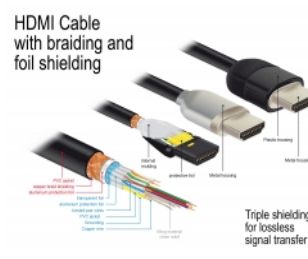

- Supporto 3D: fino a 1920 x 1080 @ 60 Hz; 3840 x 2160 @ 30 Hz (a seconda del sistema e dell'hardware collegato)
- Supporta il rapporto d'aspetto 21:9 relativo all'opzione cinema
- Supporta 1080p HFR (High Frame Rate) 3D
- Frequenza di aggiornamento fino a 120 Hz
- Supporta la trasmissione simultanea di 2 canali video per utilizzare un display per due telespettatori
- Supporta il campionamento dei colori in formato 4:2:0 (formato originale di Blu-Ray, DVD e TV)
- Contiene Canale di ritorno audio (ARC)
- Fino a 32 canali audio per diffusori
- Fino a 1536 kHz di frequenza di campionamento audio
- Supporta la trasmissione fino a massimo di 4 canali audio contemporaneamente
- Supporta la regolazione dinamica del sincronismo labiale per ritardi audio / video
- Supporta i comandi di controllo CEC 2.0
- Supporta Dolby® TrueHD e DTS-HD Master Audio™
- Supporta HDR
- Colori più vivi e naturali
- Colore: nero
- Lunghezza con connettori: ca. 2 m

Requisiti di sistema

- Un'interfaccia HDMI-A libera

Contenuto della confezione

- Cavo HDMI Premium

Immagini