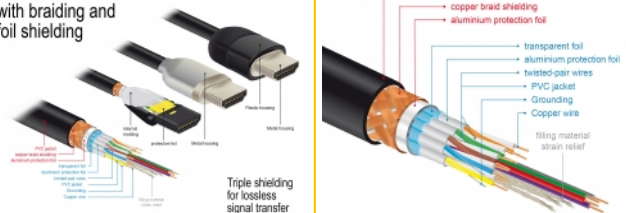

- Podrška 1080p HFR (Velika brzina snimanja) 3D
- Frekvencija osvježivanja do 120 Hz
- Podrška istodobni prijenos 2 video kanala za korištenje jednog zaslona za dva gledatelja
- Podrška uzorkovanje boje u formatu 4:2:0 (originalni format za Blu-Ray, DVD i TV)
- Sadrži kanal za povrat zvuka (ARC)
- Do 32 audio kanala za zvučnike
- Brzina uzorkovanja zvuka do 1536 kHz
- Podrška istodobni prijenos do 4 audio kanala
- Podrška dinamičko prilagođavanje sinkronizacije govora kod audio / video zastoja
- Podrška CEC 2.0 upravljačke naredbe
- Podrška Dolby® TrueHD i DTS-HD Master Audio™
- Podrška HDR
- Življe i prirodnije boje
- Boja: crno
- Duljina zajedno s priključkom: oko 1 m

Preduvjeti sustava

- Slobodno HDMI-A sučelje

Sadržaj pakiranja

- Premium HDMI kabel

Slike

HDMI Cable with braiding and foil shielding