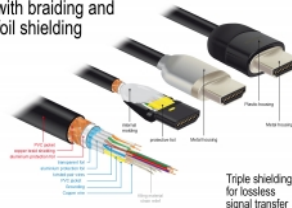

HDMI Cable with braiding and foil shielding