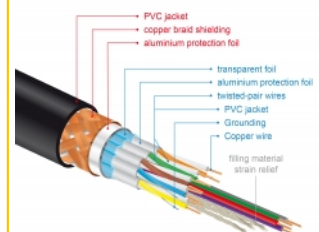

Delock Cable HDMI Premium 4K 60 Hz 1 m

Descripción

Se puede usar este cable HDMI premium certificado por Delock para conectar dispositivos con una interfaz HDMI, como televisores, reproductores de Blu-ray, monitores o proyectores. Al admitir un ancho de banda máximo de 18 Gbps, se puede mostrar el contenido con resoluciones de hasta 4K Ultra HD (3840 x 2160 a 60 Hz).

El apantallamiento perfecto garantiza la transmisión de señales sin pérdidas

Se caracteriza el cable por el blindaje metálico adicional de los enchufes y los contactos chapados en oro. Garantiza la transmisión de señales de audio y video sin interferencias gracias a su triple protección y al trenzado especialmente denso.

- Compatibilidad 3D: hasta 1920 x 1080 @ 60 Hz; 3840 x 2160 @ 30 Hz (depende del sistema y del hardware conectado)
- Admite relación de aspecto de cine de 21:9
- Admite 3D 1080p HFR (High Frame Rate, es decir, alta tasa de fotogramas)
- Hasta 120 Hz de frecuencia de actualización
- Admite transmisión de 2 canales de vídeo simultáneamente para usar una pantalla para dos telespectadores
- Apto para el muestreo de color en formato 4:2:0 (formato original de Blu-Ray, DVD y TV)
- Contiene Canal de retorno de audio (ARC)
- Hasta 32 canales de audio para altavoces
- Tasa de muestreo de audio de hasta 1536 kHz
- Admite transmisión de hasta 4 canales de audio simultáneamente
- Admite ajuste dinámico de sincronización labial en retardos de audio / vídeo
- Admite comandos de control CEC 2.0
- Soporta Dolby® TrueHD y DTS-HD Master Audio™
- Compatible con HDR
- Colores mas naturales y animados
- Color: negro
- Longitud incluido conectores: aprox. 1 m

Requisitos del sistema

- Interfaz HDMI-A disponible

Contenido del paquete

- Cable HDMI premium

Image

General

Especificación técnica:	High Speed HDMI with Ethernet
-------------------------	-------------------------------