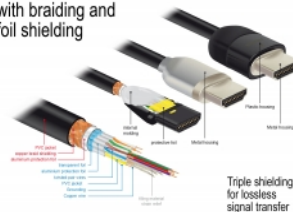

- Podporuje 1080p HFR (High Frame Rate) 3D
- Až 120 Hz obnovovací frekvence
- Podporuje přenos 2 video kanálů současně k zobrazení pro 2 diváky na jednom displeji
- Podporuje vzorkování barev ve formátu 4:2:0 (původní formát disků Blu-Ray, DVD a TV)
- Obsahuje Audio Return Channel (ARC)
- Až 32 audio kanálů pro reproduktory
- Audio vzorkovací frekvence až do 1536 kHz
- Podporuje přenos až 4 audio kanálů současně
- Podporuje dynamické nastavení synchronizace zpoždění audio / video
- Podporuje řídicí povely CEC 2.0
- Vyhovuje Dolby® TrueHD a DTS-HD Master Audio™
- Podporuje HDR
- živější a přirozené barvy
- Barva: černá
- Délka včetně konektorů cca. 1 m

Systémové požadavky

- Volní rozhraní HDMI-A

Obsah balení

- Premium HDMI kabel

Příslušenství

HDMI Cable with braiding and foil shielding

General

Specifikace:	High Speed HDMI with Ethernet
--------------	-------------------------------

Interface

Konektor 1:	1 x HDMI-A samec
Konektor 2:	1 x HDMI-A samec

Technical characteristics

Rychlost přenosu dat:	up to 18 Gb/s
Maximum screen resolution:	3D: 3840 x 2160 @ 30 Hz 3840 x 2160 @ 60 Hz
Maximum refresh rate:	120 Hz

Physical characteristics

Pin s povrchovou úpravou:	pozlacen
Conductor material:	měď
Conductor gauge:	30 AWG
Shielding:	trojité
Délka:	1 m
Barva:	černá