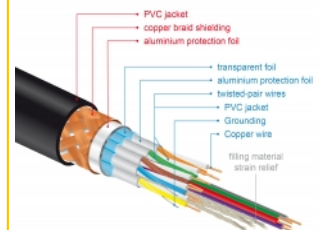

Dokonalé odstínění zaručuje bezztrátový přenos signálu

Tento kabel se vyznačuje přidavným kovovým odstíněním konektorů a zlacenými kontakty. Díky trojitému stínění a obzvláště hustému opletení zaručuje proti rušení odolný přenos audio a video signálů.

- Podporuje 1080p HFR (High Frame Rate) 3D
- Až 120 Hz obnovovací frekvence
- Podporuje přenos 2 video kanálů současně k zobrazení pro 2 diváky na jednom displeji
- Podporuje vzorkování barev ve formátu 4:2:0 (původní formát disků Blu-Ray, DVD a TV)
- Obsahuje Audio Return Channel (ARC)
- Až 32 audio kanálů pro reproduktory
- Audio vzorkovací frekvence až do 1536 kHz
- Podporuje přenos až 4 audio kanálů současně
- Podporuje dynamické nastavení synchronizace zpoždění audio / video
- Podporuje řídicí povely CEC 2.0
- Vyhovuje Dolby® TrueHD a DTS-HD Master Audio™
- Podporuje HDR
- živější a přirozené barvy
- Barva: černá
- Délka včetně konektorů cca. 1 m

Systémové požadavky

- Volní rozhraní HDMI-A

Obsah balení

- Premium HDMI kabel

Příslušenství

HDMI Cable with braiding and foil shielding

General

Specifikace:	High Speed HDMI with Ethernet
--------------	-------------------------------

Physical characteristics

Pin s povrchovou úpravou:	pozlacen
Conductor material:	měď
Conductor gauge:	30 AWG
Shielding:	trojité
Délka:	1 m
Barva:	černá