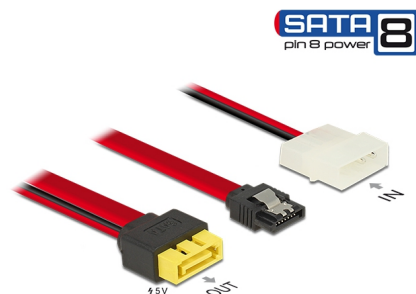

# Delock Kabel SATA 6 Gb/s 7-pinski ženski + Molex 2-pinski električni muški spojnik > SATA muški 8-pinski za napajanje sa spojnicom od 30 cm

## Opis

Ovaj kabel tvrtke Delock omogućava interno povezivanje, primjerice SATA DOM memorijskog modula sa SATA 8-pinskim električnim spojnikom na računalo. Napajanje je omogućeno preko Molex 2-pinskog muškog spojnika.

## Tehnički podaci

- Priključak:
  - 1 x 7-pinski SATA 6 Gb/s, ženski +
  - 1 x Molex 2-polni priključak za napajanje >
  - 1 x SATA 6 Gb/s muški s 8-pinskim sa spojnicom
- Npr. za SATA DOM memorije (npr. za [Delock artikal 54776](#))
- Brzina prijenosa podataka do 6 Gb/s
- Kompatibilno s SATA 1,5 Gb/s i 3 Gb/s
- Napon: 5 V
- Presjek kabela:
  - AWG 26 podatkovni vod
  - AWG 18 vod napajanja
- Promjer kabela: cca 2,2 mm
- Duljina bez konektora: oko. 30 cm

## Interface

Priključak 1:	1 x Molex 2-polni muški 1 x 7-pinski SATA 6 Gb/s, ženski
Priključak 2:	1 x 8-pinski SATA 6 Gb/s, muški