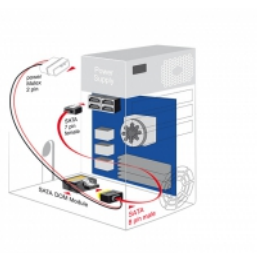

Sadržaj pakiranja

- SATA kabel

Slike