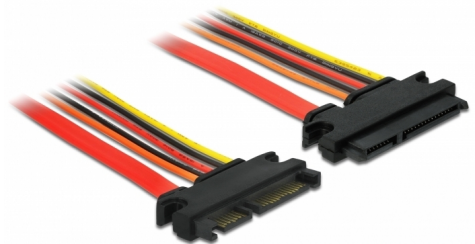

Delock SATA-förlängningskabel 6 Gb/s 22-stifts kontakt > SATA 22-stifts honuttag (3,3 V + 5 V + 12 V) 100 cm

Beskrivning

Denna SATA-förlängningskabel från Delock förlänger ett SATA data och strömgränssnitt och kan användas för att ansluta olika enheter med en 22-stifts SATA-kontakt.

100 cm

Artikelnummer 84921

EAN: 4043619849215

Ursprungsland: China

Paket: Zippåse

Specifikationer

- Anslutning:
SATA 6 Gb/s 22-stifts (7 stift för data + 15 stift för ström) hane >
SATA 6 GB/s 22-stifts (7 stift för data + 15 stift för ström) hona
- Version med 5 strömledningar (Gul = 12 V, Svart = GND, Röd = 5 V, Orange = 3,3 V)
- Dataöverföringshastighet upp till 6 Gb/s
- Bakåtkompatibel till SATA 1.5 Gb/s och 3 Gb/s
- Sladdstorlek:
26 AWG data
18 AWG ström
- Längd utan kontakt: ca 100 cm

Systemkrav

- Ett fritt 22-stifts SATA-gränssnitt

Paketets innehåll

- SATA kabel

Bilder

General

| | |
|------------------|-------------|
| Specifikationer: | SATA 6 Gb/s |
|------------------|-------------|

Interface

Physical characteristics

| | |
|------------------|-----------------------------|
| Conductor gauge: | 26 AWG data 18 AWG ström |
| Längd: | 100 cm |