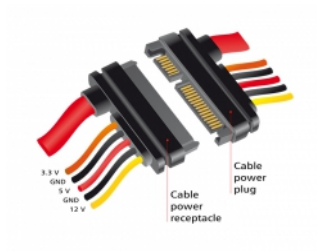

Delock SATA-förlängningskabel 6 Gb/s 22-stifts kontakt > SATA 22-stifts honuttag (3,3 V + 5 V + 12 V) 100 cm

Beskrivning

Denna SATA-förlängningskabel från Delock förlänger ett SATA data och strömgränssnitt och kan användas för att ansluta olika enheter med en 22-stifts SATA-kontakt.

100 cm

Artikelnummer 84921

EAN: 4043619849215

Ursprungsland: China

Paket: Zippåse

Specifikationer

- Anslutning:
SATA 6 Gb/s 22-stifts (7 stift för data + 15 stift för ström) hane >
SATA 6 GB/s 22-stifts (7 stift för data + 15 stift för ström) hona
- Version med 5 strömledningar (Gul = 12 V, Svart = GND, Röd = 5 V, Orange = 3,3 V)
- Dataöverföringshastighet upp till 6 Gb/s
- Bakåtkompatibel till SATA 1.5 Gb/s och 3 Gb/s
- Sladdstorlek:
26 AWG data
18 AWG ström
- Längd utan kontakt: ca 100 cm

Systemkrav

- Ett fritt 22-stifts SATA-gränssnitt

Paketets innehåll

- SATA kabel

Bilder

General

| | |
|------------------|-------------|
| Specifikationer: | SATA 6 Gb/s |
|------------------|-------------|

Interface

| | |
|------------|--------------------------------|
| Kontakt 1: | 1 x SATA 6 Gb/s 22-stifts hane |
| Kontakt 2: | 1 x SATA 6 Gb/s 22-stifts hona |

Technical characteristics

| | |
|---------------------------|----------------------|
| Dataöverföringshastighet: | 6 Gb/s |
| Voltage: | 3,3 V 5 V 12 V |