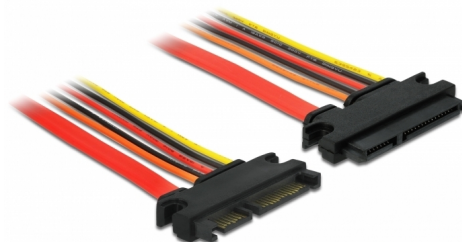

Delock Produžni kabel SATA 6 Gb/s 22-polni utikač > SATA 22-polna utičnica (3,3 V + 5 V + 12 V) 100 cm

Opis

Ovaj Delock SATA produžni kabel omogućuje produženje SATA sučelje podataka i napajanja i može se koristiti za povezivanje različitih uređaja pomoću 22-polnog SATA konektora.

100 cm

Predmet br. 84921

EAN: 4043619849215

Zemlja podrijetla: China

Pakiranje: Plastična vrećica sa zip zatvaračem

Tehnički podaci

- Priključak:
 - 22-pinski SATA 6 Gb/s, muški (7 kontakata za podatke + 15 kontakata za napajanje) >
 - 22-pinski SATA 6 Gb/s, ženski (7 kontakata za podatke + 15 kontakata za napajanje)
- Verzija s 5 vodiča za napajanje (žuti = 12 V, crni = masa, crveni = 5 V, narančasti = 3,3 V)
- Brzina prijenosa podataka do 6 Gb/s
- Kompatibilno s SATA 1.5 Gb/s i 3 Gb/s
- Presjek kabela:
 - AWG 26 podatkovni vod
 - AWG 18 vod napajanja
- Duljina bez konektora: oko. 100 cm

Preduvjeti sustava

- Slobodno 22-polno SATA sučelje

Sadržaj pakiranja

- SATA kabel

Slike

General

Tehnički podaci:	SATA 6 Gb/s
------------------	-------------

Interface

Priključak 1:	1 x 22-pinski SATA 6 Gb/s, muški
Priključak 2:	1 x 22-pinski SATA 6 Gb/s, ženski

Technical characteristics

Brzina prijenosa podataka:	6 Gb/s
Voltage:	3,3 V 5 V 12 V

Physical characteristics