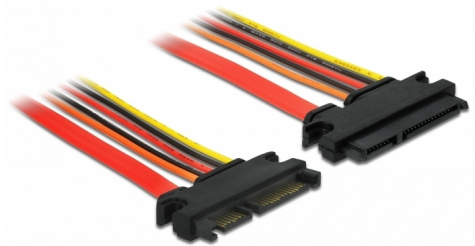

Delock Καλώδιο επέκτασης SATA 6 Gb/s βύσμα 22 ακίδων > υποδοχή SATA 22 ακίδων (3,3 V + 5 V + 12 V) 100 cm

Περιγραφή

Αυτό το καλώδιο επέκτασης SATA από την Delock επιτρέπει την επέκταση της διασύνδεσης δεδομένων και τροφοδοσίας SATA και μπορεί να χρησιμοποιηθεί για τη σύνδεση διαφορετικών συσκευών με σύνδεσμο SATA 22 ακίδων.

100 cm

Αρ. προϊόντος 84921

EAN: 4043619849215

Χώρα προέλευσης: China

Συσκευασία: Τσαντάκι με φερμουάρ

Προδιαγραφές

- Συνδετήρας:
SATA 6 Gb/s 22 ακίδων, αρσενική (δεδομένα 7 ακίδων + τροφοδοσία 15 ακίδων) >
SATA 6 Gb/s 22 ακίδων, θηλυκό (δεδομένα 7 ακίδων + τροφοδοσία 15 ακίδων)
- Έκδοση με 5 σύρματα τροφοδοσίας (κίτρινο = 12 V, μαύρο = GND, κόκκινο = 5 V, πορτοκαλί = 3,3 V)
- Ρυθμός μεταφοράς δεδομένων της τάξης των 6 Gb/s
- SATA 1.5 Gb/s και 3 Gb/s συμβατό και με το παλαιότερο
- Μετρητής καλωδίου:
Γραμμή δεδομένων 26 AWG
γραμμή τροφοδοσίας 18 AWG
- Μήκος χωρίς το σύνδεσμο: περίπου 100 cm

Απαιτήσεις συστήματος

- Μια ελεύθερη διεπαφή SATA 22 ακίδων

Περιεχόμενα συσκευασίας

- Καλώδιο SATA

Εικόνες

General

Προδιαγραφές:	SATA 6 Gb/s
---------------	-------------

Interface

Συνδετήρας 1:	1 x SATA 6 Gb/s 22 ακίδων, αρσενική
Συνδετήρας 2:	1 x SATA 6 Gb/s 22 ακίδων, θηλυκό

Technical characteristics

Ρυθμός μεταφοράς δεδομένων:	6 Gb/s
Voltage:	3,3 V 5 V 12 V

Physical characteristics