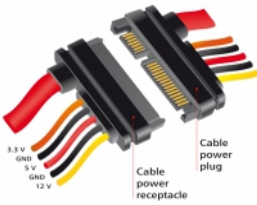

Delock Καλώδιο επέκτασης SATA 6 Gb/s βύσμα 22 ακίδων > υποδοχή SATA 22 ακίδων (3,3 V + 5 V + 12 V) 100 cm

Περιγραφή

Αυτό το καλώδιο επέκτασης SATA από την Delock επιτρέπει την επέκταση της διασύνδεσης δεδομένων και τροφοδοσίας SATA και μπορεί να χρησιμοποιηθεί για τη σύνδεση διαφορετικών συσκευών με σύνδεσμο SATA 22 ακίδων.

100 cm

Αρ. προϊόντος 84921

EAN: 4043619849215

Χώρα προέλευσης: China

Συσκευασία: Τσαντάκι με φερμουάρ

Προδιαγραφές

- Συνδετήρας:
SATA 6 Gb/s 22 ακίδων, αρσενική (δεδομένα 7 ακίδων + τροφοδοσία 15 ακίδων) >
SATA 6 Gb/s 22 ακίδων, θηλυκό (δεδομένα 7 ακίδων + τροφοδοσία 15 ακίδων)
- Έκδοση με 5 σύρματα τροφοδοσίας (κίτρινο = 12 V, μαύρο = GND, κόκκινο = 5 V, πορτοκαλί = 3,3 V)
- Ρυθμός μεταφοράς δεδομένων της τάξης των 6 Gb/s
- SATA 1.5 Gb/s και 3 Gb/s συμβατό και με το παλαιότερο
- Μετρητής καλωδίου:
Γραμμή δεδομένων 26 AWG
γραμμή τροφοδοσίας 18 AWG
- Μήκος χωρίς το σύνδεσμο: περίπου 100 cm

Απαιτήσεις συστήματος

- Μια ελεύθερη διεπαφή SATA 22 ακίδων

Περιεχόμενα συσκευασίας

- Καλώδιο SATA

Εικόνες

General

Προδιαγραφές:	SATA 6 Gb/s
---------------	-------------

Interface

Συνδετήρας 1:	1 x SATA 6 Gb/s 22 ακίδων, αρσενική
Συνδετήρας 2:	1 x SATA 6 Gb/s 22 ακίδων, θηλυκό

Technical characteristics

Ρυθμός μεταφοράς δεδομένων:	6 Gb/s
Voltage:	3,3 V 5 V 12 V

Physical characteristics