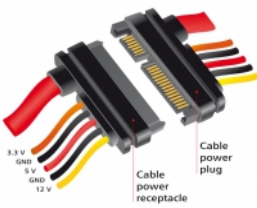

Contenu de l'emballage

- Câble SATA

Image