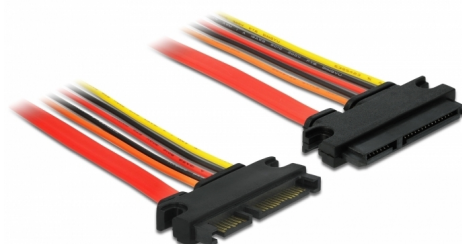

# Delock Câble d'extension SATA 6 Gb/s fiche à 22 broches > prise SATA à 22 broches (3,3 V + 5 V + 12 V) 100 cm

## Description

Ce câble d'extension SATA de Delock permet l'extension d'une interface données et alimentation SATA et peut servir à connecter différents appareils avec un connecteur SATA à 22 broches.

100 cm

**N° produit 84921**

EAN: 4043619849215

Pays d'origine: China

Emballage: Sac polyvalent à fermeture éclair

## Détails techniques

- Connecteur :  
SATA 6 Gb/s à 22 broches mâle (7 broches de données + 15 broches d'alimentation) >  
SATA 6 Gb/s à 22 broches femelle (7 broches de données + 15 broches d'alimentation)
- Version avec 5 fils d'alimentation (jaune = 12 V, noir = TERRE, rouge = 5 V, orange = 3,3 V)
- Débit de données jusqu'à 6 Gb/s
- Rétrocompatible avec SATA 1.5 Gb/s et 3 Gb/s
- Section de câble :  
Ligne de données 26 AWG  
Ligne d'alimentation 18 AWG
- Longueur sans connecteur : env. 100 cm