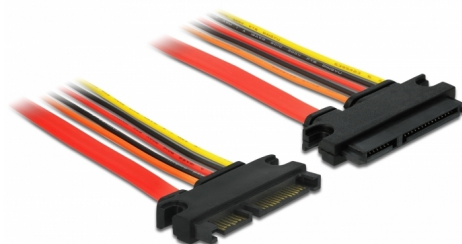

Delock Produžni kabel SATA 6 Gb/s 22-polni utikač > SATA 22-polna utičnica (3,3 V + 5 V + 12 V) 50 cm

Opis

Ovaj Delock SATA produžni kabel omogućuje produženje SATA sučelje podataka i napajanja i može se koristiti za povezivanje različitih uređaja pomoću 22-polnog SATA konektora.

50 cm

Predmet br. 84920

EAN: 4043619849208

Zemlja podrijetla: China

Pakiranje: Plastična vrećica sa zip zatvaračem

Tehnički podaci

- Priključak:
 - 22-pinski SATA 6 Gb/s, muški (7 kontakata za podatke + 15 kontakata za napajanje) >
 - 22-pinski SATA 6 Gb/s, ženski (7 kontakata za podatke + 15 kontakata za napajanje)
- Verzija s 5 vodiča za napajanje (žuti = 12 V, crni = masa, crveni = 5 V, narančasti = 3,3 V)
- Brzina prijenosa podataka do 6 Gb/s
- Kompatibilno s SATA 1.5 Gb/s i 3 Gb/s
- Presjek kabela:
 - AWG 26 podatkovni vod
 - AWG 18 vod napajanja
- Duljina bez konektora: oko. 50 cm

Preduvjeti sustava

- Slobodno 22-polno SATA sučelje

Sadržaj pakiranja

- SATA kabel

Slike

General

Tehnički podaci:	SATA 6 Gb/s
------------------	-------------

Interface

Priključak 1:	1 x 22-pinski SATA 6 Gb/s, muški
Priključak 2:	1 x 22-pinski SATA 6 Gb/s, ženski

Technical characteristics

Brzina prijenosa podataka:	6 Gb/s
Voltage:	3,3 V 5 V 12 V

Physical characteristics