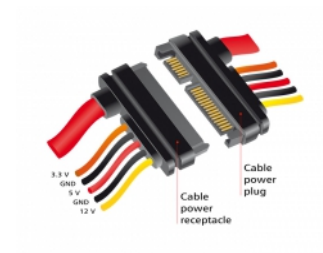

Delock Produžni kabel SATA 6 Gb/s 22-polni utikač > SATA 22-polna utičnica (3,3 V + 5 V + 12 V) 50 cm

Opis

Ovaj Delock SATA produžni kabel omogućuje produženje SATA sučelje podataka i napajanja i može se koristiti za povezivanje različitih uređaja pomoću 22-polnog SATA konektora.

50 cm

Predmet br. 84920

EAN: 4043619849208

Zemlja podrijetla: China

Pakiranje: Plastična vrećica sa zip zatvaračem

Tehnički podaci

- Priključak:
 - 22-pinski SATA 6 Gb/s, muški (7 kontakata za podatke + 15 kontakata za napajanje) >
 - 22-pinski SATA 6 Gb/s, ženski (7 kontakata za podatke + 15 kontakata za napajanje)
- Verzija s 5 vodiča za napajanje (žuti = 12 V, crni = masa, crveni = 5 V, narančasti = 3,3 V)
- Brzina prijenosa podataka do 6 Gb/s
- Kompatibilno s SATA 1.5 Gb/s i 3 Gb/s
- Presjek kabela:
 - AWG 26 podatkovni vod
 - AWG 18 vod napajanja
- Duljina bez konektora: oko. 50 cm

Preduvjeti sustava

- Slobodno 22-polno SATA sučelje

Sadržaj pakiranja

- SATA kabel

Slike

General

Tehnički podaci:	SATA 6 Gb/s
------------------	-------------

Interface

Priključak 1:	1 x 22-pinski SATA 6 Gb/s, muški
Priključak 2:	1 x 22-pinski SATA 6 Gb/s, ženski

Technical characteristics

Brzina prijenosa podataka:	6 Gb/s
Voltage:	3,3 V 5 V 12 V

Physical characteristics