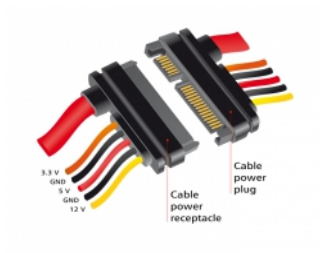

Delock SATA-förlängningskabel 6 Gb/s 22-stifts kontakt > SATA 22-stifts honuttag (3,3 V + 5 V + 12 V) 30 cm

Beskrivning

Denna SATA-förlängningskabel från Delock förlänger ett SATA data och strömgränssnitt och kan användas för att ansluta olika enheter med en 22-stifts SATA-kontakt.

30 cm

Artikelnummer 84919

EAN: 4043619849192

Ursprungsland: China

Paket: Zippåse

Specifikationer

- Anslutning:
SATA 6 Gb/s 22-stifts (7 stift för data + 15 stift för ström) hane >
SATA 6 GB/s 22-stifts (7 stift för data + 15 stift för ström) hona
- Version med 5 strömledningar (Gul = 12 V, Svart = GND, Röd = 5 V, Orange = 3,3 V)
- Dataöverföringshastighet upp till 6 Gb/s
- Bakåtkompatibel till SATA 1.5 Gb/s och 3 Gb/s
- Sladdstorlek:
26 AWG data
18 AWG ström
- Längd utan kontakt: ca 30 cm

Systemkrav

- Ett fritt 22-stifts SATA-gränssnitt

Paketets innehåll

- SATA kabel

Bilder

General

| | |
|------------------|-------------|
| Specifikationer: | SATA 6 Gb/s |
|------------------|-------------|

Interface

| | |
|------------|--------------------------------|
| Kontakt 1: | 1 x SATA 6 Gb/s 22-stifts hane |
| Kontakt 2: | 1 x SATA 6 Gb/s 22-stifts hona |

Technical characteristics

| | |
|---------------------------|----------------------|
| Dataöverföringshastighet: | 6 Gb/s |
| Voltage: | 3,3 V 5 V 12 V |