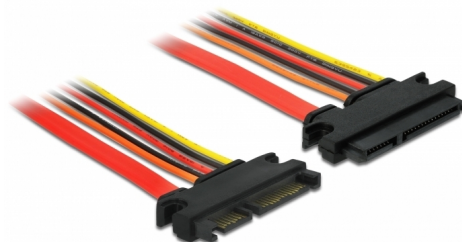

Delock Produžni kabel SATA 6 Gb/s 22-polni utikač > SATA 22-polna utičnica (3,3 V + 5 V + 12 V) 30 cm

Opis

Ovaj Delock SATA produžni kabel omogućuje produženje SATA sučelje podataka i napajanja i može se koristiti za povezivanje različitih uređaja pomoću 22-polnog SATA konektora.

30 cm

Predmet br. 84919

EAN: 4043619849192

Zemlja podrijetla: China

Pakiranje: Plastična vrećica sa zip zatvaračem

Tehnički podaci

- Priključak:
 - 22-pinski SATA 6 Gb/s, muški (7 kontakata za podatke + 15 kontakata za napajanje) >
 - 22-pinski SATA 6 Gb/s, ženski (7 kontakata za podatke + 15 kontakata za napajanje)
- Verzija s 5 vodiča za napajanje (žuti = 12 V, crni = masa, crveni = 5 V, narančasti = 3,3 V)
- Brzina prijenosa podataka do 6 Gb/s
- Kompatibilno s SATA 1.5 Gb/s i 3 Gb/s
- Presjek kabela:
 - AWG 26 podatkovni vod
 - AWG 18 vod napajanja
- Duljina bez konektora: oko. 30 cm

Preduvjeti sustava

- Slobodno 22-polno SATA sučelje

Sadržaj pakiranja

- SATA kabel

Slike

General

Tehnički podaci:	SATA 6 Gb/s
------------------	-------------

Interface

Priključak 1:	1 x 22-pinski SATA 6 Gb/s, muški
Priključak 2:	1 x 22-pinski SATA 6 Gb/s, ženski

Technical characteristics

Brzina prijenosa podataka:	6 Gb/s
Voltage:	3,3 V 5 V 12 V

Physical characteristics