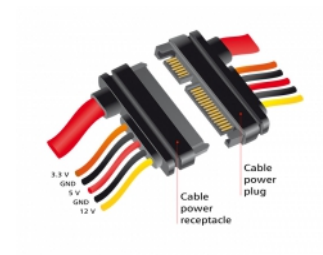

Delock Produžni kabel SATA 6 Gb/s 22-polni utikač > SATA 22-polna utičnica (3,3 V + 5 V + 12 V) 30 cm

Opis

Ovaj Delock SATA produžni kabel omogućuje produženje SATA sučelje podataka i napajanja i može se koristiti za povezivanje različitih uređaja pomoću 22-polnog SATA konektora.

30 cm

Predmet br. 84919

EAN: 4043619849192

Zemlja podrijetla: China

Pakiranje: Plastična vrećica sa zip zatvaračem

Tehnički podaci

- Priključak:
 - 22-pinski SATA 6 Gb/s, muški (7 kontakata za podatke + 15 kontakata za napajanje) >
 - 22-pinski SATA 6 Gb/s, ženski (7 kontakata za podatke + 15 kontakata za napajanje)
- Verzija s 5 vodiča za napajanje (žuti = 12 V, crni = masa, crveni = 5 V, narančasti = 3,3 V)
- Brzina prijenosa podataka do 6 Gb/s
- Kompatibilno s SATA 1.5 Gb/s i 3 Gb/s
- Presjek kabela:
 - AWG 26 podatkovni vod
 - AWG 18 vod napajanja
- Duljina bez konektora: oko. 30 cm

Preduvjeti sustava

- Slobodno 22-polno SATA sučelje

Sadržaj pakiranja

- SATA kabel

Slike

General

Tehnički podaci:	SATA 6 Gb/s
------------------	-------------

Interface

Priključak 1:	1 x 22-pinski SATA 6 Gb/s, muški
Priključak 2:	1 x 22-pinski SATA 6 Gb/s, ženski

Technical characteristics

Brzina prijenosa podataka:	6 Gb/s
Voltage:	3,3 V 5 V 12 V

Physical characteristics