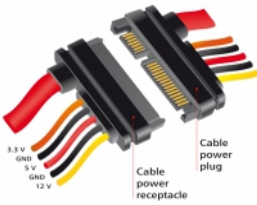

Περιεχόμενα συσκευασίας

- Καλώδιο SATA

Εικόνες