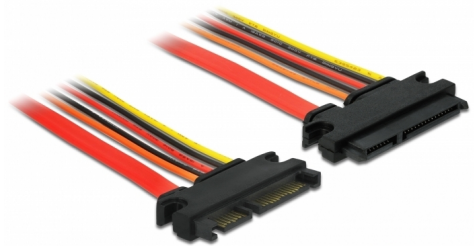

# Delock Καλώδιο επέκτασης SATA 6 Gb/s βύσμα 22 ακίδων > υποδοχή SATA 22 ακίδων (3,3 V + 5 V + 12 V) 30 cm

## Περιγραφή

Αυτό το καλώδιο επέκτασης SATA από την Delock επιτρέπει την επέκταση της διασύνδεσης δεδομένων και τροφοδοσίας SATA και μπορεί να χρησιμοποιηθεί για τη σύνδεση διαφορετικών συσκευών με σύνδεσμο SATA 22 ακίδων.

## Προδιαγραφές

- Συνδετήρας:  
SATA 6 Gb/s 22 ακίδων, αρσενική (δεδομένα 7 ακίδων + τροφοδοσία 15 ακίδων) >  
SATA 6 Gb/s 22 ακίδων, θηλυκό (δεδομένα 7 ακίδων + τροφοδοσία 15 ακίδων)
- Έκδοση με 5 σύρματα τροφοδοσίας (κίτρινο = 12 V, μαύρο = GND, κόκκινο = 5 V, πορτοκαλί = 3,3 V)
- Ρυθμός μεταφοράς δεδομένων της τάξης των 6 Gb/s
- SATA 1.5 Gb/s και 3 Gb/s συμβατό και με το παλαιότερο
- Μετρητής καλωδίου:  
Γραμμή δεδομένων 26 AWG  
γραμμή τροφοδοσίας 18 AWG
- Μήκος χωρίς το σύνδεσμο: περίπου 30 cm

## Interface

Συνδετήρας 1:	1 x SATA 6 Gb/s 22 ακίδων, αρσενική
Συνδετήρας 2:	1 x SATA 6 Gb/s 22 ακίδων, θηλυκό