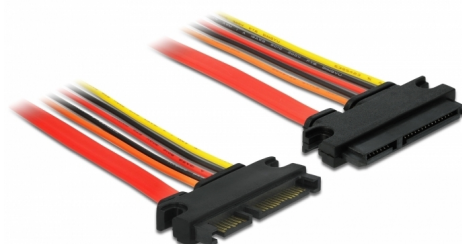

# Delock Câble d'extension SATA 6 Gb/s fiche à 22 broches > prise SATA à 22 broches (3,3 V + 5 V + 12 V) 30 cm

## Description

Ce câble d'extension SATA de Delock permet l'extension d'une interface données et alimentation SATA et peut servir à connecter différents appareils avec un connecteur SATA à 22 broches.

30 cm

## Détails techniques

- Connecteur :
  - SATA 6 Gb/s à 22 broches mâle (7 broches de données + 15 broches d'alimentation) >
  - SATA 6 Gb/s à 22 broches femelle (7 broches de données + 15 broches d'alimentation)
- Version avec 5 fils d'alimentation (jaune = 12 V, noir = TERRE, rouge = 5 V, orange = 3,3 V)
- Débit de données jusqu'à 6 Gb/s
- Rétrocompatible avec SATA 1.5 Gb/s et 3 Gb/s
- Section de câble :
  - Ligne de données 26 AWG
  - Ligne d'alimentation 18 AWG
- Longueur sans connecteur : env. 30 cm

## Physical characteristics

Conductor gauge:	Ligne de données 26 AWG Ligne d'alimentation 18 AWG
Longueur:	30 cm