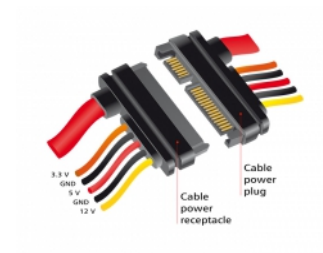

Delock Produžni kabel SATA 6 Gb/s 22-polni utikač > SATA 22-polna utičnica (3,3 V + 5 V + 12 V) 20 cm

Opis

Ovaj Delock SATA produžni kabel omogućuje produženje SATA sučelje podataka i napajanja i može se koristiti za povezivanje različitih uređaja pomoću 22-polnog SATA konektora.

20 cm

Predmet br. 84918

EAN: 4043619849185

Zemlja podrijetla: China

Pakiranje: Plastična vrećica sa zip zatvaračem

Tehnički podaci

- Priključak:
 - 22-pinski SATA 6 Gb/s, muški (7 kontakata za podatke + 15 kontakata za napajanje) >
 - 22-pinski SATA 6 Gb/s, ženski (7 kontakata za podatke + 15 kontakata za napajanje)
- Verzija s 5 vodiča za napajanje (žuti = 12 V, crni = masa, crveni = 5 V, narančasti = 3,3 V)
- Brzina prijenosa podataka do 6 Gb/s
- Kompatibilno s SATA 1.5 Gb/s i 3 Gb/s
- Presjek kabela:
 - AWG 26 podatkovni vod
 - AWG 18 vod napajanja
- Duljina bez konektora: oko. 20 cm

Preduvjeti sustava

- Slobodno 22-polno SATA sučelje

Sadržaj pakiranja

- SATA kabal

Slike

General

Tehnički podaci:	SATA 6 Gb/s
------------------	-------------

Interface

Priključak 1:	1 x 22-pinski SATA 6 Gb/s, muški
Priključak 2:	1 x 22-pinski SATA 6 Gb/s, ženski

Technical characteristics

Brzina prijenosa podataka:	6 Gb/s
Voltage:	3,3 V 5 V 12 V

Physical characteristics