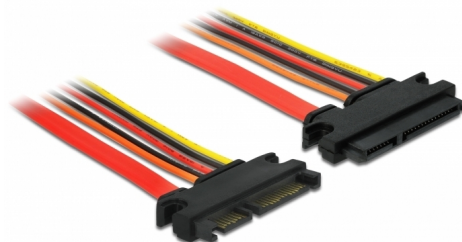

Delock Produžni kabel SATA 6 Gb/s 22-polni utikač > SATA 22-polna utičnica (3,3 V + 5 V + 12 V) 20 cm

Opis

Ovaj Delock SATA produžni kabel omogućuje produženje SATA sučelje podataka i napajanja i može se koristiti za povezivanje različitih uređaja pomoću 22-polnog SATA konektora.

20 cm

Predmet br. 84918

EAN: 4043619849185

Zemlja podrijetla: China

Pakiranje: Plastična vrećica sa zip zatvaračem

Tehnički podaci

- Priključak:
 - 22-pinski SATA 6 Gb/s, muški (7 kontakata za podatke + 15 kontakata za napajanje) >
 - 22-pinski SATA 6 Gb/s, ženski (7 kontakata za podatke + 15 kontakata za napajanje)
- Verzija s 5 vodiča za napajanje (žuti = 12 V, crni = masa, crveni = 5 V, narančasti = 3,3 V)
- Brzina prijenosa podataka do 6 Gb/s
- Kompatibilno s SATA 1.5 Gb/s i 3 Gb/s
- Presjek kabela:
 - AWG 26 podatkovni vod
 - AWG 18 vod napajanja
- Duljina bez konektora: oko. 20 cm

Preduvjeti sustava

- Slobodno 22-polno SATA sučelje

Sadržaj pakiranja

- SATA kabal

Slike

General

Tehnički podaci:	SATA 6 Gb/s
------------------	-------------

Interface

Priključak 1:	1 x 22-pinski SATA 6 Gb/s, muški
Priključak 2:	1 x 22-pinski SATA 6 Gb/s, ženski

Technical characteristics

Brzina prijenosa podataka:	6 Gb/s
Voltage:	3,3 V 5 V 12 V

Physical characteristics