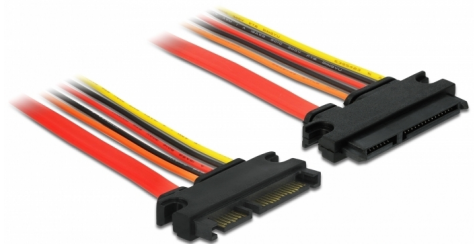

# Delock Καλώδιο επέκτασης SATA 6 Gb/s βύσμα 22 ακίδων > υποδοχή SATA 22 ακίδων (3,3 V + 5 V + 12 V) 20 cm

## Περιγραφή

Αυτό το καλώδιο επέκτασης SATA από την Delock επιτρέπει την επέκταση της διασύνδεσης δεδομένων και τροφοδοσίας SATA και μπορεί να χρησιμοποιηθεί για τη σύνδεση διαφορετικών συσκευών με σύνδεσμο SATA 22 ακίδων.

## Προδιαγραφές

- Συνδετήρας:  
SATA 6 Gb/s 22 ακίδων, αρσενική (δεδομένα 7 ακίδων + τροφοδοσία 15 ακίδων) >  
SATA 6 Gb/s 22 ακίδων, θηλυκό (δεδομένα 7 ακίδων + τροφοδοσία 15 ακίδων)
- Έκδοση με 5 σύρματα τροφοδοσίας (κίτρινο = 12 V, μαύρο = GND, κόκκινο = 5 V, πορτοκαλί = 3,3 V)
- Ρυθμός μεταφοράς δεδομένων της τάξης των 6 Gb/s
- SATA 1.5 Gb/s και 3 Gb/s συμβατό και με το παλαιότερο
- Μετρητής καλωδίου:  
Γραμμή δεδομένων 26 AWG  
γραμμή τροφοδοσίας 18 AWG
- Μήκος χωρίς το σύνδεσμο: περίπου 20 cm

## Interface

Συνδετήρας 1:	1 x SATA 6 Gb/s 22 ακίδων, αρσενική
Συνδετήρας 2:	1 x SATA 6 Gb/s 22 ακίδων, θηλυκό