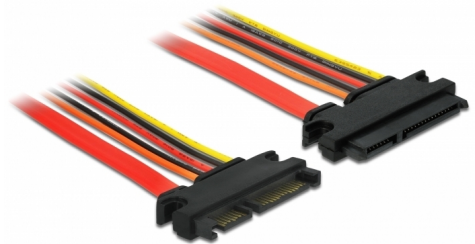

Delock Produžni kabel SATA 6 Gb/s 22-polni utikač > SATA 22-polna utičnica (3,3 V + 5 V + 12 V) 10 cm

Opis

Ovaj Delock SATA produžni kabel omogućuje produženje SATA sučelje podataka i napajanja i može se koristiti za povezivanje različitih uređaja pomoću 22-polnog SATA konektora.

10 cm

Predmet br. 84917

EAN: 4043619849178

Zemlja podrijetla: China

Pakiranje: Plastična vrećica sa zip zatvaračem

Tehnički podaci

- Priključak:
 - 22-pinski SATA 6 Gb/s, muški (7 kontakata za podatke + 15 kontakata za napajanje) >
 - 22-pinski SATA 6 Gb/s, ženski (7 kontakata za podatke + 15 kontakata za napajanje)
- Verzija s 5 vodiča za napajanje (žuti = 12 V, crni = masa, crveni = 5 V, narančasti = 3,3 V)
- Brzina prijenosa podataka do 6 Gb/s
- Kompatibilno s SATA 1.5 Gb/s i 3 Gb/s
- Presjek kabela:
 - AWG 26 podatkovni vod
 - AWG 18 vod napajanja
- Duljina bez konektora: oko. 10 cm

Preduvjeti sustava

- Slobodno 22-polno SATA sučelje

Sadržaj pakiranja

- SATA kabel

Slike

General

Tehnički podaci:	SATA 6 Gb/s
------------------	-------------

Interface

Priključak 1:	1 x 22-pinski SATA 6 Gb/s, muški
Priključak 2:	1 x 22-pinski SATA 6 Gb/s, ženski

Technical characteristics

Brzina prijenosa podataka:	6 Gb/s
Voltage:	3,3 V 5 V 12 V

Physical characteristics