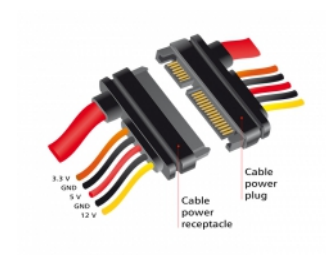

Delock Produžni kabel SATA 6 Gb/s 22-polni utikač > SATA 22-polna utičnica (3,3 V + 5 V + 12 V) 10 cm

Opis

Ovaj Delock SATA produžni kabel omogućuje produženje SATA sučelje podataka i napajanja i može se koristiti za povezivanje različitih uređaja pomoću 22-polnog SATA konektora.

10 cm

Predmet br. 84917

EAN: 4043619849178

Zemlja podrijetla: China

Pakiranje: Plastična vrećica sa zip zatvaračem

Tehnički podaci

- Priključak:
 - 22-pinski SATA 6 Gb/s, muški (7 kontakata za podatke + 15 kontakata za napajanje) >
 - 22-pinski SATA 6 Gb/s, ženski (7 kontakata za podatke + 15 kontakata za napajanje)
- Verzija s 5 vodiča za napajanje (žuti = 12 V, crni = masa, crveni = 5 V, narančasti = 3,3 V)
- Brzina prijenosa podataka do 6 Gb/s
- Kompatibilno s SATA 1.5 Gb/s i 3 Gb/s
- Presjek kabela:
 - AWG 26 podatkovni vod
 - AWG 18 vod napajanja
- Duljina bez konektora: oko. 10 cm

Preduvjeti sustava

- Slobodno 22-polno SATA sučelje

Sadržaj pakiranja

- SATA kabel

Slike

General

Tehnički podaci:	SATA 6 Gb/s
------------------	-------------

Interface

Priključak 1:	1 x 22-pinski SATA 6 Gb/s, muški
Priključak 2:	1 x 22-pinski SATA 6 Gb/s, ženski

Technical characteristics

Brzina prijenosa podataka:	6 Gb/s
Voltage:	3,3 V 5 V 12 V

Physical characteristics