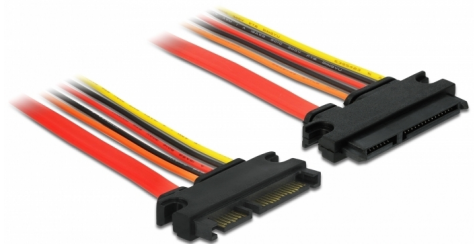

Delock Καλώδιο επέκτασης SATA 6 Gb/s βύσμα 22 ακίδων > υποδοχή SATA 22 ακίδων (3,3 V + 5 V + 12 V) 10 cm

Περιγραφή

Αυτό το καλώδιο επέκτασης SATA από την Delock επιτρέπει την επέκταση της διασύνδεσης δεδομένων και τροφοδοσίας SATA και μπορεί να χρησιμοποιηθεί για τη σύνδεση διαφορετικών συσκευών με σύνδεσμο SATA 22 ακίδων.

10 cm

Αρ. προϊόντος 84917

EAN: 4043619849178

Χώρα προέλευσης: China

Συσκευασία: Τσαντάκι με φερμουάρ

Προδιαγραφές

- Συνδετήρας:
SATA 6 Gb/s 22 ακίδων, αρσενική (δεδομένα 7 ακίδων + τροφοδοσία 15 ακίδων) >
SATA 6 Gb/s 22 ακίδων, θηλυκό (δεδομένα 7 ακίδων + τροφοδοσία 15 ακίδων)
- Έκδοση με 5 σύρματα τροφοδοσίας (κίτρινο = 12 V, μαύρο = GND, κόκκινο = 5 V, πορτοκαλί = 3,3 V)
- Ρυθμός μεταφοράς δεδομένων της τάξης των 6 Gb/s
- SATA 1.5 Gb/s και 3 Gb/s συμβατό και με το παλαιότερο
- Μετρητής καλωδίου:
Γραμμή δεδομένων 26 AWG
γραμμή τροφοδοσίας 18 AWG
- Μήκος χωρίς το σύνδεσμο: περίπου 10 cm

Απαιτήσεις συστήματος

- Μια ελεύθερη διεπαφή SATA 22 ακίδων

Περιεχόμενα συσκευασίας

- Καλώδιο SATA

Εικόνες

General

Προδιαγραφές:	SATA 6 Gb/s
---------------	-------------

Interface

Συνδετήρας 1:	1 x SATA 6 Gb/s 22 ακίδων, αρσενική
Συνδετήρας 2:	1 x SATA 6 Gb/s 22 ακίδων, θηλυκό

Technical characteristics

Ρυθμός μεταφοράς δεδομένων:	6 Gb/s
Voltage:	3,3 V 5 V 12 V

Physical characteristics