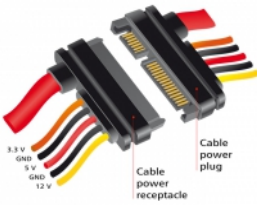

Delock Καλώδιο επέκτασης SATA 6 Gb/s βύσμα 22 ακίδων > υποδοχή SATA 22 ακίδων (3,3 V + 5 V + 12 V) 10 cm

Περιγραφή

Αυτό το καλώδιο επέκτασης SATA από την Delock επιτρέπει την επέκταση της διασύνδεσης δεδομένων και τροφοδοσίας SATA και μπορεί να χρησιμοποιηθεί για τη σύνδεση διαφορετικών συσκευών με σύνδεσμο SATA 22 ακίδων.

10 cm

Αρ. προϊόντος 84917

EAN: 4043619849178

Χώρα προέλευσης: China

Συσκευασία: Τσαντάκι με φερμουάρ

Προδιαγραφές

- Συνδετήρας:
SATA 6 Gb/s 22 ακίδων, αρσενική (δεδομένα 7 ακίδων + τροφοδοσία 15 ακίδων) >
SATA 6 Gb/s 22 ακίδων, θηλυκό (δεδομένα 7 ακίδων + τροφοδοσία 15 ακίδων)
- Έκδοση με 5 σύρματα τροφοδοσίας (κίτρινο = 12 V, μαύρο = GND, κόκκινο = 5 V, πορτοκαλί = 3,3 V)
- Ρυθμός μεταφοράς δεδομένων της τάξης των 6 Gb/s
- SATA 1.5 Gb/s και 3 Gb/s συμβατό και με το παλαιότερο
- Μετρητής καλωδίου:
Γραμμή δεδομένων 26 AWG
γραμμή τροφοδοσίας 18 AWG
- Μήκος χωρίς το σύνδεσμο: περίπου 10 cm

Απαιτήσεις συστήματος

- Μια ελεύθερη διεπαφή SATA 22 ακίδων

Περιεχόμενα συσκευασίας

- Καλώδιο SATA

Εικόνες

General

Προδιαγραφές:	SATA 6 Gb/s
---------------	-------------

Interface

Συνδετήρας 1:	1 x SATA 6 Gb/s 22 ακίδων, αρσενική
Συνδετήρας 2:	1 x SATA 6 Gb/s 22 ακίδων, θηλυκό

Technical characteristics

Ρυθμός μεταφοράς δεδομένων:	6 Gb/s
Voltage:	3,3 V 5 V 12 V

Physical characteristics