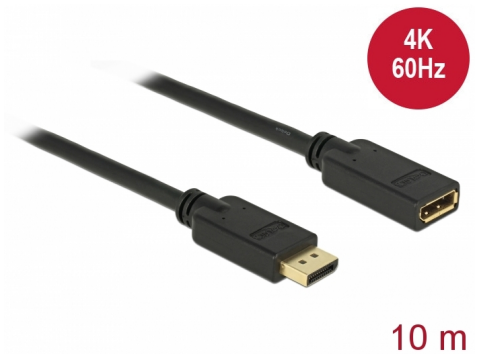

Delock DisplayPort 1.2 prodlužovací kabel 4K 60 Hz 10 m

Popis

Tento DisplayPort kabel od Delocku umožňuje prodloužit spojení DisplayPort. Trojitý stíněný kabel podporuje rozlišení Ultra HD (4K @ 60 Hz) a je zpětně kompatibilní s Full-HD 1080p.

Číslo produktu 84907

EAN: 4043619849079

Země původu: China

Balení: Plastová taška se zipem

Technické detaily

- Konektor:
 - 1 x DisplayPort 20 pinový samec >
 - 1 x DisplayPort 20 pinový samice
- DisplayPort 1.2 specifikace
- Není zapojeno všech 20 pinů
- Průřez kabelu: 26 AWG
- Průměr kabelu: cca. 8,5 mm
- Měděné vodiče
- Trojitě stíněný kabel
- Pozlacené kontakty
- Přenos audio a video signálu
- Rychlost přenosu dat až 21,6 Gb/s
- Rozlišení až 3840 x 2160 @ 60 Hz (v závislosti na systému a připojeném hardware)
- Barva: černá
- Délka včetně konektorů cca. 10 m

Interface

| | |
|-------------|------------------------|
| Konektor 1: | 1 x DisplayPort samec |
| Konektor 2: | 1 x DisplayPort samice |

Technical characteristics

| | |
|----------------------------|---------------------|
| Rychlost přenosu dat: | 21,6 Gb/s |
| Maximum screen resolution: | 3840 x 2160 @ 60 Hz |

Physical characteristics

| | |
|--------------------------------|----------|
| Konektor s povrchovou úpravou: | pozlacen |
| Pin s povrchovou úpravou: | pozlacen |
| Conductor material: | měď |
| Conductor gauge: | 26 AWG |
| Shielding: | trojité |
| Délka: | 10 m |
| Barva: | černá |