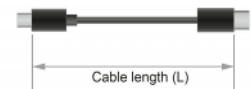

2 m

Articolo n. 84905

EAN: 4043619849055

Paese di origine: China

Pacchetto: Retail Box

Dettagli tecnici

- Connettori:
 - 1 x USB Type-C™ maschio >
 - 1 x HDMI-A a 19 pin maschio
- Chipset: Parade PS176 + Atmel
- High Speed HDMI con Ethernet (HEC) specifica
- Direzione segnale: Ingresso USB Type-C™ > uscita HDMI
- Tipo di cavo: coassiale
- Diametro cavo: ca. 3,7 mm
- Struttura di metallo
- Contatti dorati
- Con treccia in nylon
- Risoluzione fino a 3840 x 2160 @ 60 Hz (a seconda del sistema e dell'hardware collegato)
- Trasferimento di segnali audio e video
- Supporta display 3D
- Supporta HDCP 1.4 e 2.2
- Alimentato da bus USB
- Plug & Play
- Colore: nero

- Lunghezza con connettori (L): ca. 2 m

Requisiti di sistema

- Android 6.0 o superiore
- Chrome OS
- Mac OS 10.12 o superiore
- Windows 7/7-64/8.1/8.1-64/10/10-64
- Windows 10 Mobile
- Dispositivo con una porta USB Type-C™ disponibile e una modalità alternativa DisplayPort o con una porta Thunderbolt™ 3 disponibile

Contenuto della confezione

- Cavo da USB-C™ a HDMI

Immagini

General

Function:	Plug & Play
Cable finishing:	Treccia in nylon
Specification:	High Speed HDMI with Ethernet HDCP 1.4 HDCP 2.2
Supported operating system:	Android 6.0 o superiore Chrome OS Mac OS 10.12 o superiore Windows 10 32-bit Windows 10 64-bit Windows 10 Mobile Windows 7 32-Bit Windows 7 64-Bit Windows 8.1 32-Bit Windows 8.1 64-Bit