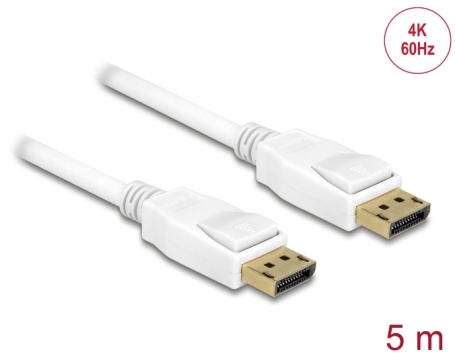

Delock DisplayPort 1.2 kabel samec > DisplayPort samec 4K 5 m

Popis

Tento kabel umožňuje připojení mezi dvěma zařízeními s DisplayPort rozhraním, např. monitory nebo TV, s PC nebo notebookem. DisplayPort je standardizované univerzální připojení dle standardu VESA pro přenos video a audio signálu.

Číslo produktu 84879

EAN: 4043619848799

Země původu: China

Balení: Plastová taška se zipem

Technické detaily

- Konektor:
DisplayPort 20 pinový samec >
DisplayPort 20 pinový samec
- DisplayPort 1.2 specifikace
- Není zapojeno všech 20 pinů
- Průřez kabelu: 28 AWG
- Průměr kabelu: cca. 7,3 mm
- Měděné vodiče
- Trojitě stíněný kabel
- Pozlacené konektory
- Přenos audio a video signálu
- Rychlost přenosu dat až 21,6 Gb/s
- Rozlišení až 3840 x 2160 @ 60 Hz (v závislosti na systému a připojeném hardware)
- Barva: bílá
- Délka včetně konektoru cca. 5 m

Systemové požadavky

- Volné rozhraní DisplayPort
-

Obsah balení

- DisplayPort kabel
-

Příslušenství

General

Specifikace:	DisplayPort 1.2a
--------------	------------------

Interface

Konektor 1:	1 x DisplayPort samec
Konektor 2:	1 x DisplayPort samec

Technical characteristics

Rychlost přenosu dat:	21,6 Gb/s
Maximum screen resolution:	3840 x 2160 @ 60 Hz

Physical characteristics

Materiál pouzdra:	PVC
Konektor s povrchovou úpravou:	poniklován
Pin s povrchovou úpravou:	pozlacen
Conductor material:	měď
Conductor gauge:	28 AWG
Shielding:	trojité
Délka:	5 m
Barva:	bílá