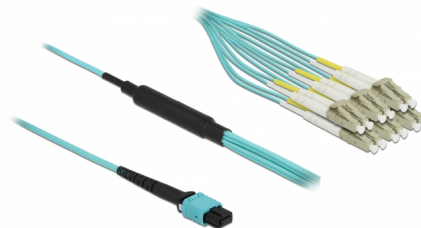

# Delock Cablu de fibră optică MPO mamă la 12 x LC duplex tată, multi-mode OM3, 50/125 μm, 2 m

## Descriere scurta

Acest cablu fanout MPO la LC de la Delock are un conector MPO/UPC mamă pe o parte și un conector 12 x LC/UPC Duplex tată pe cealaltă parte. Acest lucru permite transmiterea semnalului de fibră optică către diferite dispozitive de rețea, cum ar fi comutatoarele.

## Detalii tehnice

- Conectori:
  - 1 x MPO mamă >
  - 12 x LC Duplex tată
- Cablu Multimode OM3
- Fibră: 50/125 μm
- Pierdere introducere < 0,5 dB (MPO), < 0,2 dB (LC)
- Pierdere de retur > 20 dB (MPO), > 35 dB (LC)
- Diametru cablu: ca. 3 mm
- LSZH (fără halogen)
- Culoare: bej / aqua
- Lungimea incl. conectori: aprox. 2 m

## Physical characteristics

Material:	LSZH (fără halogen)
Lungime:	2 m
Colour:	bej / aqua
Diametru cablu:	3 mm