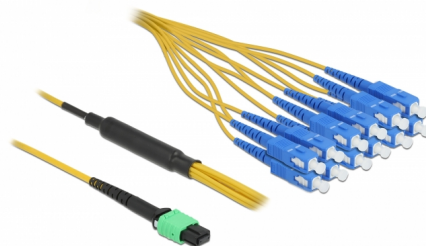

Delock Cablu de fibră optică MPO mamă la 12 x SC Simplex tată, mod-unic, 9/125 μm, 2 m

Descriere scurta

Acest cablu fanout MPO la SC de la Delock are un conector MPO/UPC mamă pe o parte și un conector 12 x SC/ UPC Simplex tată pe cealaltă parte. Acest lucru permite transmiterea semnalului de fibră optică către diferite dispozitive de rețea, cum ar fi comutatoarele.

2 m

Nr. 84871

EAN: 4043619848713

Țara de origine: China

Pachet: Pungă din plastic
cu închidere tip fermoar

Detalii tehnice

- Conectori:
 - 1 x MPO mamă >
 - 12 x SC Simplex tată
- Cablu Single-mode
- Fibră: 9/125 μm
- Pierdere introducere < 0,7 dB (MPO), < 0,2 dB (SC)
- Pierdere de retur > 50 dB (MPO), > 55 dB (SC)
- Diametru cablu: ca. 3 mm
- LSZH (fără halogen)
- Culoare: albastru / verde
- Lungimea incl. conectori: aprox. 2 m

Pachetul contine

- Cablu cu fibră optică

Imagini

Interface

Conector 1:	1 x MPO mamă
Conector 2:	12 x SC Simplex tată

Physical characteristics

Material:	LSZH (fără halogen)
Lungime:	2 m
Colour:	albastru / verde
Diametru cablu:	3 mm