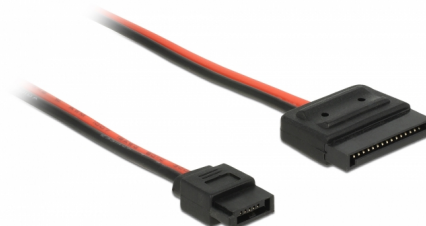

Delock Cablu Power SATA, mufă cu 15 pini > Power Slim SATA, mufă cu 6 pini (5 V) 24 cm

Descriere scurta

Acest cablu de la Delock convertește un conector mamă SATA cu 15 pini într-un conector mamă SATA subțire cu 6 pini.

24 cm

Nr. 84857

EAN: 4043619848577

Țara de origine: China

Pachet: Pungă din plastic
cu închidere tip fermoar

Detalii tehnice

- Conector:
SATA, 15 pini, mamă >
Slim SATA, 6 pini, mamă
- Versiune cu 2 fire de alimentare (negru = împământare, roșu = 5 V)
- Tensiune: 5 V
- Grosime cablu: 18 AWG
- Lungime fără conector: cca. 24 cm

Cerinte de sistem

- O interfață SATA cu 15 de pini liberă

Pachetul contine

- Cablu SATA

Imagini

Interface

Conector 1:	1 x SATA 15 pini mamă
Conector 2:	1 x Slim SATA 6 pin receptacle

Technical characteristics

Voltage:	5 V
----------	-----

Physical characteristics

Conductor gauge:	18 AWG
Lungime:	24 cm