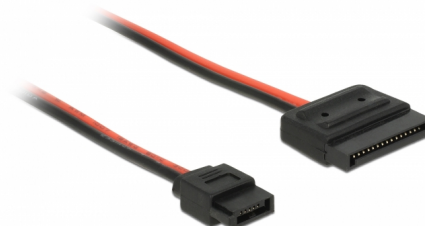

Delock Przewód Power SATA, wtyk 15-pinowy, żeński > Power Slim SATA, wtyk 6-pinowy, żeński, (5 V) 24 cm

Opis

Ten przewód firmy Delock przekształca 15-pinowy wtyk żeński SATA w 6-pinowy wtyk żeński Slim SATA.

24 cm

Numer artykułu 84857

EAN: 4043619848577

Kraj pochodzenia: China

Opakowanie: Torba na zamek błyskawiczny

Szczegóły techniczne

- Złącze:
 - 15-pinowe żeńskie złącze SATA >
 - 6-pinowe żeńskie złącze Slim SATA
- Wersja z 2 żyłami zasilania (czarna = GND, czerwona = 5 V)
- Napięcie: 5 V
- Rodzaj kabla: 18 AWG
- Długość bez złączami: ok. 24 cm

Wymagania systemowe

- Wolny 15-pinowy interfejs SATA

Zawartość opakowania

- SATA kabel

Zdjęcia

Interface

Złącze 1:	1 x żeński SATA 15-pinowe
Złącze 2:	1 x 6-pinowe żeńskie złącze Slim SATA

Technical characteristics

Voltage:	5 V
----------	-----

Physical characteristics

Conductor gauge:	18 AWG
Długość:	24 cm