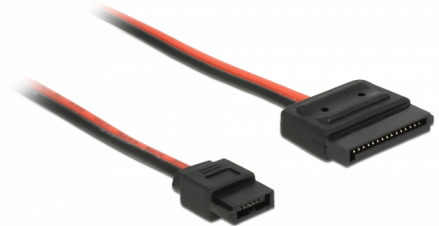

Delock Kabel napajanja SATA 15-polni ženski > tanki kabel napajanja SATA 6-polni ženski (5 V) 24 cm

Opis

Ovaj Delock kabel pretvara SATA 15-polnu žensku priključnicu u Slim SATA 6-polnu žensku priključnicu.

24 cm

Predmet br. 84857

EAN: 4043619848577

Zemlja podrijetla: China

Pakiranje: Plastična vrećica sa zip zatvaračem

Tehnički podaci

- Priključak:
 - SATA ženski, sa 15 kontakata >
 - Slim SATA ženski, sa 6 kontakata
- Verzija s 2 Vodiča za napajanje (crni = masa, crveni = 5 V)
- Napon: 5 V
- Presjek kabela: 18 AWG
- Duljina bez konektora: oko. 24 cm

Preduvjeti sustava

- Slobodno 15-polno SATA sučelje

Sadržaj pakiranja

- SATA kabel

Slike

Interface

Priključak 1:	1 x SATA 15-pinski ženski
Priključak 2:	1 x Slim SATA ženski, sa 6 kontakata

Technical characteristics

Voltage:	5 V
----------	-----

Physical characteristics

Conductor gauge:	AWG 18
Duljina:	24 cm