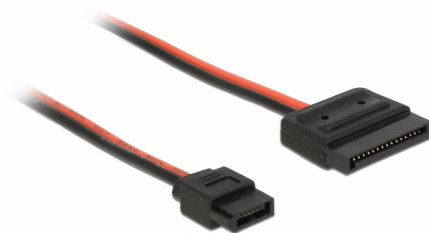

Delock Câble Alimentation SATA à 15 broches femelle > Alimentation Slim SATA à 6 broches femelle de (5 V) 24 cm

Description

Ce câble Delock convertit un format SATA à 15 broches femelle en Slim SATA à 6 broches femelle.

24 cm

N° produit 84857

EAN: 4043619848577

Pays d'origine: China

Emballage: Sac
polyvalent à fermeture
éclair

Détails techniques

- Connecteur :
SATA 15 broches femelle >
Slim SATA 6 broches femelle
- Version avec 2 fils d'alimentation (noir = TERRE, rouge = 5 V)
- Tension : 5 V
- Jauge de câble : 18 AWG
- Longueur sans connecteur : env. 24 cm

Configuration système requise

- Une interface SATA à 15 broches

Contenu de l'emballage

- Câble SATA

Image

Interface

Connecteur 1:	1 x SATA 15 broches femelle
Connecteur 2:	1 x Slim SATA 6 broches femelle

Technical characteristics

Voltage:	5 V
----------	-----

Physical characteristics

Conductor gauge:	18 AWG
Longueur:	24 cm