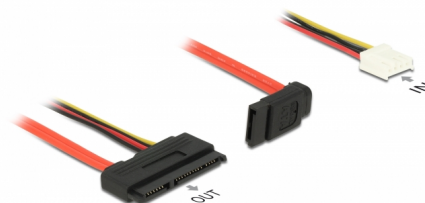

Delock Kabel SATA 6 Gb/s 7-polni ženski + disketni 4-polni kabel napajanja ženski (5 V + 12 V) > SATA 22-polni ženski ravni 30 cm

Opis

Ovaj Delock kabel omogućuje povezivanje uređaja sa 22-polnim SATA sučeljem, preko slobodnog SATA priključka i slobodnog 4-polnog disketnog sučelja za napajanje matične ploče.

30 cm

Predmet br. 84852

EAN: 4043619848522

Zemlja podrijetla: China

Pakiranje: Plastična vrećica sa zip zatvaračem

Tehnički podaci

- Priključak:
7-pinski SATA 6 Gb/s, ženski kutni prema gore + 4-polno disketno napajanje žensko > SATA 6 Gb/s 22-polna ženska ravna utičnica (7 kontakata za podatke + 15 kontakata za napajanje)
- Kompatibilno s matičnim pločama serije Fujitsu D3003/3313 i serije Gigabyte GA-H110TN Mini-ITX
- Brzina prijenosa podataka do 6 Gb/s
- Kompatibilno s SATA 1,5 Gb/s i 3 Gb/s
- Verzija s 4 Vodiča za napajanje (žuti = 12 V, crni = masa, crveni = 5 V)
- Napon: 5 V + 12 V
- Presjek kabela:
AWG 30 podatkovni vod
AWG 22 vod napajanja
- Duljina bez konektora: oko. 30 cm

Preuvjeti sustava

- Slobodno SATA sučelje
 - Slobodan muški priključak disketnog napajanja
-

Sadržaj pakiranja

- SATA kabel
-

Slike

General

Tehnički podaci:	SATA 6 Gb/s
------------------	-------------

Interface

Priključak 1:	1 x 22-pinski SATA 6 Gb/s, ženski
Priključak 2:	1 x priključak za 4-polno disketno napajanje žensko 1 x 7-pinski SATA 6 Gb/s, ženski

Technical characteristics

Brzina prijenosa podataka:	6 Gb/s
Voltage:	5 V 12 V