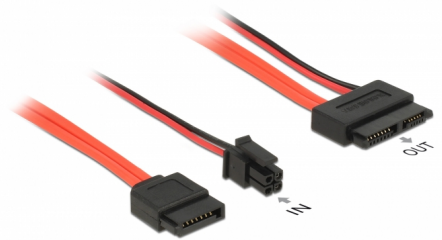

Delock SATA-kábel, 6 Gb/s, 7 tűs csatlakozóhüvely + 4 tűs csatlakozódugó > 13 tűs Slim SATA-csatlakozóhüvely, 30 cm

Leírás

Ez a Delock kábel lehetővé teszi, hogy egy Slim SATA-csatolóval ellátott eszközt, például DVD-meghajtót csatlakoztasson az alaplap egyik szabad SATA-portján vagy szabad, 4 tűs tápcsatolóján keresztül.

30 cm

Tételszám 84848

EAN: 4043619848485

Származási hely: China

Csomag: Zárható műanyag tasak

Műszaki adatok

- Csatlakozó:
7 érintkezős SATA 6 Gb/s hüvely + 4 tűs csatlakozódugó > Slim SATA 6 Gb/s 13 érintkezős hüvely
- Akár 6 Gb/s sebességű adatátvitel
- Lefele kompatibilis SATA 1,5 Gb/s és 3 Gb/s
- Feszültség: 5 V
- Kábel vastagsága:
30 AWG adatvezeték
22 AWG tápvezeték
- Hosszúság csatlakozó nélkül: kb. 30 cm

Csatlakozó 1:	1 x 4 tűs tápcsatlakozódugó 1 x 7 érintkezős SATA 6 Gb/s hüvely
Csatlakozó 2:	1 x Slim SATA 6 Gb/s 13 érintkezős hüvely

Technical characteristics

Sebességű adatátvitel:	6 Gb/s
Voltage:	5 V

Physical characteristics

Conductor gauge:	30 AWG adatvezeték 22 AWG tápvezeték
Hosszúság:	30 cm