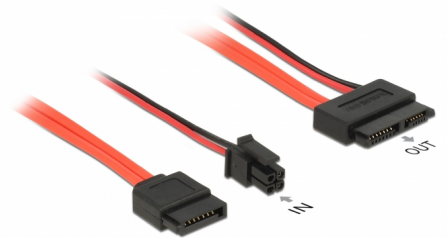

Delock SATA-kabel 6 Gb/s 7 stifts hona + 4 stifts strömkontakt hane > Slim SATA 13 stifts hona 30 cm

Beskrivning

Denna kabel från Delock möjliggör anslutning av en enhet med slim SATA-gränssnitt, t.ex. en DVD-enhet, via en ledig SATA-port och ett ledigt 4 stifts strömgränssnitt på moderkortet.

30 cm

Artikelnummer 84848

EAN: 4043619848485

Ursprungsland: China

Paket: Zippåse

Specifikationer

- Anslutning:
7-stifts SATA 6 Gb/s, hon + 4 stifts strömkontakt hane >
Slim SATA 6 Gb/s 13-stifts hona
- Dataöverföringshastighet upp till 6 Gb/s
- Bakåtkompatibel till SATA 1,5 Gb/s och 3 Gb/s
- Spänning: 5 V
- Sladdstorlek:
30 AWG data
22 AWG ström
- Längd utan kontakt: ca 30 cm

Systemkrav

- Ett extra SATA-gränssnitt
- Ett ledigt gränssnitt för strömförsörjning

Paketets innehåll

- SATA kabel

Bilder

General

Specifikationer:	SATA 6 Gb/s
------------------	-------------

Interface

Kontakt 1:	1 x 4-stifts strömkontakt (hane) 1 x 7-stifts SATA 6 Gb/s hona
Kontakt 2:	1 x Slim SATA 6 Gb/s 13-stifts hona

Technical characteristics

Dataöverföringshastighet:	6 Gb/s
Voltage:	5 V

Physical characteristics