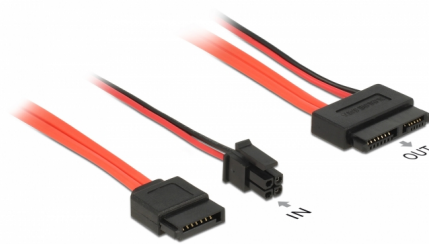

Delock Kabel SATA 6 Gb/s 7-polni ženski + 4-polni kabel napajanja muški > tanki SATA 13-polni ženski 30 cm

Opis

Ovaj Delock kabel omogućuje povezivanje uređaja putem tankog SATA sučelja, primjerice DVD pogona, preko slobodnog SATA priključka i slobodnog 4-polnog sučelja za napajanje matične ploče.

30 cm

Predmet br. 84848

EAN: 4043619848485

Zemlja podrijetla: China

Pakiranje: Plastična vrećica sa zip zatvaračem

Tehnički podaci

- Priključak:
7-pinski SATA 6 Gb/s, ženski + 4-polni priključak napajanja muški > Slim SATA 6 Gb/s ženski, sa 13 kontakata
- Brzina prijenosa podataka do 6 Gb/s
- Kompatibilno s SATA 1,5 Gb/s i 3 Gb/s
- Napon: 5 V
- Presjek kabela:
AWG 30 podatkovni vod
AWG 22 vod napajanja
- Duljina bez konektora: oko. 30 cm

Preduvjeti sustava

- Slobodno SATA sučelje
- Slobodno sučelje električnog napajanja

Sadržaj pakiranja

- SATA kabel

Slike

General

Tehnički podaci:	SATA 6 Gb/s
------------------	-------------

Interface

Priključak 1:	1 x 4-polni muški konektor napajanja 1 x 7-pinski SATA 6 Gb/s, ženski
Priključak 2:	1 x Slim SATA 6 Gb/s ženski, sa 13 kontakata

Technical characteristics

Brzina prijenosa podataka:	6 Gb/s
Voltage:	5 V