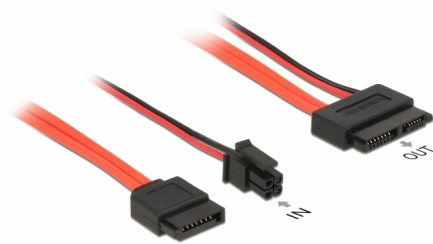

Delock Câble SATA 6 Gb/s à 7 broches femelle + alimentation à 4 broches mâle > Slim SATA à 13 broches femelle de 30 cm

Description

Ce câble Delock permet la connexion d'un appareil équipé d'une interface Slim SATA, comme un lecteur DVD, sur un port SATA libre et une interface d'alimentation 4 broches libre de la carte mère.

30 cm

N° produit 84848

EAN: 4043619848485

Pays d'origine: China

Emballage: Sac polyvalent à fermeture éclair

Détails techniques

- Connecteur :
SATA 6 Gb/s à 7 broches femelle + Alimentation à 4 broches mâle > Slim SATA 6 Gb/s 13 broches femelle
- Débit de données jusqu'à 6 Gb/s
- Rétrocompatible avec SATA 1,5 Go/s et 3 Go/s
- Tension : 5 V
- Section de câble :
Ligne de données 30 AWG
Ligne d'alimentation 22 AWG
- Longueur sans connecteur : env. 30 cm

Interface

Connecteur 1:	1 x embase mâle à 4 broches 1 x SATA 6 Gb/s à 7 broches femelle
Connecteur 2:	1 x Slim SATA 6 Gb/s 13 broches femelle

Technical characteristics

Débit de données:	6 Gb/s
Voltage:	5 V

Physical characteristics

Conductor gauge:	Ligne de données 30 AWG Ligne d'alimentation 22 AWG
Longueur:	30 cm