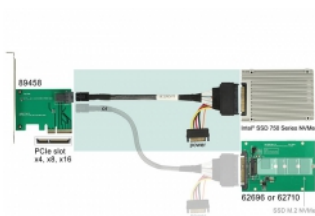

Delock Kabel SFF-8643 muški kutni > U.2 SFF-8639 ženski + SATA priključak za napajanje 75 cm

Opis

Kabel omogućuje vezu između primjerice, SSD pogona s U.2 sučeljem i M.2 NGFF pretvarača koji je opremljen SFF-8643 priključkom.

ca. 75 cm

Predmet br. 84822

EAN: 4043619848225

Zemlja podrijetla: Taiwan,
Republic of China

Pakiranje: Plastična
vrećica sa zip zatvaračem

Tehnički podaci

- Priključak:
 - 1 x SFF-8643, muški kutni >
 - 1 x U.2 SFF-8639 ženski
 - 1 x SATA 15-polni kabel napajanja muški
- Brzina prijenosa podataka do 2 GB/s (PCI Express ver. 2.0) ili 4 GB/s (PCI Express ver. 3.0)
- Presjek kabela:
 - AWG 30 + 32 podatkovni vod
 - AWG 18 + 24 vod napajanja
- Podrška NVM Express (NVMe)
- Boja: crno
- Duljina bez konektora:
 - Podatkovni kabel oko 75 cm
 - kabel napajanja 10 cm

Preduvjeti sustava

- Slobodno SFF-8643 sučelje
- SSD sa U.2 sučeljem

Sadržaj pakiranja

- U.2 SFF-8639 kabel

Slike

General

Tehnički podaci:	U.2
------------------	-----

Interface

Priključak 1:	1 x SFF-8643, muški kutni
Priključak 2:	1 x SATA 15-pinski ženski 1 x U.2 SFF-8639 muški

Technical characteristics

Brzina prijenosa podataka:	PCI Express rev. 2.0 do 2 GB/s PCI Express rev. 3.0 do 4 GB/s
----------------------------	--