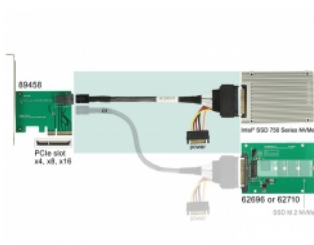

Delock Kabel SFF-8643 muški > U.2 SFF-8639 ženski + SATA priključak za napajanje 75 cm

Opis

Kabel omogućuje vezu između primjerice, SSD pogona s U.2 sučeljem i M.2 NGFF pretvarača koji je opremljen SFF-8643 priključkom.

75 cm

Predmet br. 84821

EAN: 4043619848218

Zemlja podrijetla: Taiwan,
Republic of China

Pakiranje: Plastična
vrećica sa zip zatvaračem

Tehnički podaci

- Priključak:
 - 1 x SFF-8643, muški >
 - 1 x U.2 SFF-8639 ženski
 - 1 x SATA 15-polni kabel napajanja muški
- Brzina prijenosa podataka do 2 GB/s (PCI Express ver. 2.0) ili 4 GB/s (PCI Express ver. 3.0)
- Presjek kabela:
 - AWG 30 + 32 podatkovni vod
 - AWG 18 + 24 vod napajanja
- Podržava NVM Express (NVMe)
- Boja: crno
- Duljina bez konektora:
 - Podatkovni kabel oko 75 cm
 - kabel napajanja 10 cm

Preduvjeti sustava

- Slobodno SFF-8643 sučelje
- SSD sa U.2 sučeljem

Sadržaj pakiranja

- U.2 SFF-8639 kabel

Slike

General

Tehnički podaci:	U.2
------------------	-----

Interface

Priključak 1:	1 x SFF-8643 muški
Priključak 2:	1 x SATA 15-pinski ženski 1 x U.2 SFF-8639 muški

Technical characteristics

Brzina prijenosa podataka:	PCI Express rev. 2.0 do 2 GB/s PCI Express rev. 3.0 do 4 GB/s
----------------------------	--