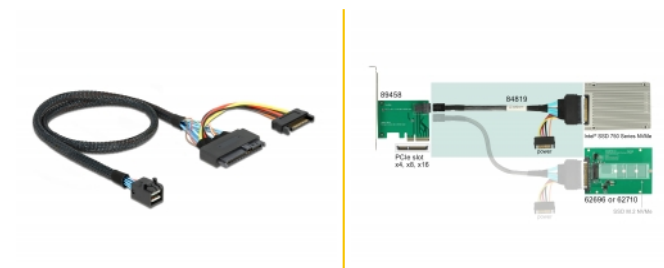

- Slobodno SFF-8643 sučelje
- SSD sa U.2 sučeljem

Sadržaj pakiranja

- U.2 SFF-8639 kabel

Slike