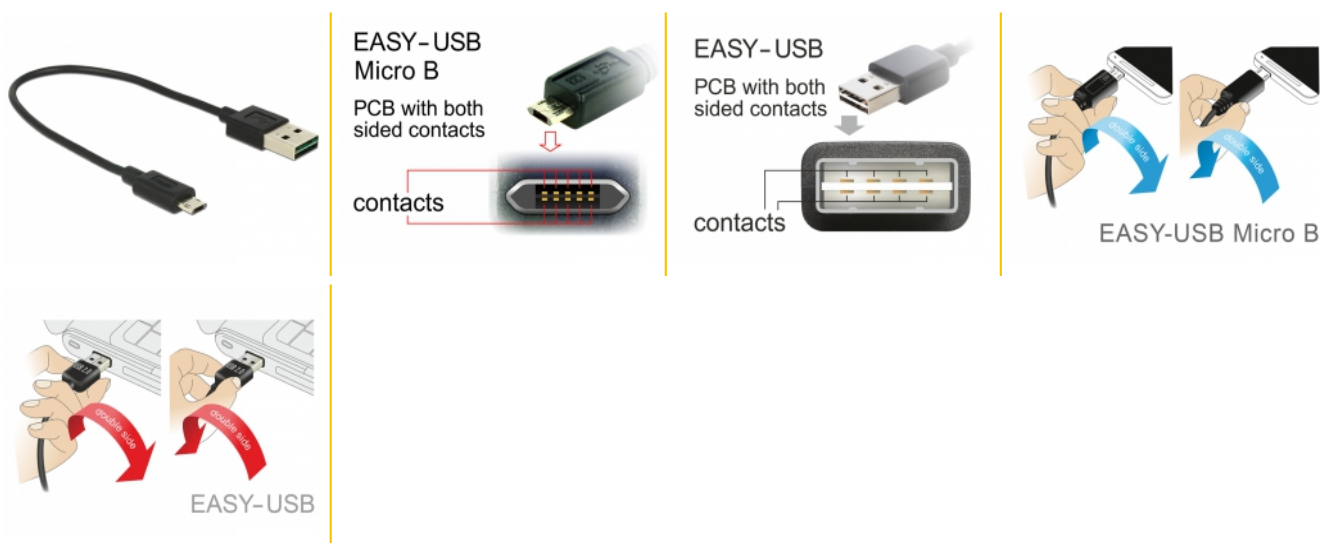

Obsah balení

- Kabel

Příslušenství