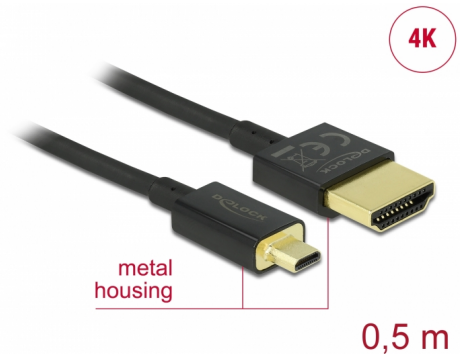

Delock Καλώδιο HDMI υψηλής ταχύτητας με Ethernet - HDMI-A αρσενικό > HDMI Micro-D αρσενικό 3D 4K 0,5 m Slim High Quality

Περιγραφή

Αυτό το άριστης ποιότητας καλώδιο HDMI υψηλής ταχύτητας με καλώδιο Ethernet από την Delock, ενεργοποιεί τη σύνδεση μεταξύ μιας κάμερας ή ενός υπολογιστή tablet με διεπαφή Micro HDMI και μια οθόνη ή τηλεόραση με θύρα HDMI-A. Ξεχωρίζει λόγω της λεπτής διαμέτρου του και των συνδέσμων μικρού μήκους που διαθέτει. Το τριπλά θωρακισμένο καλώδιο συνδυάζει τη γρήγορη μεταφορά δεδομένων καθώς και τη σύνδεση ήχου / βίντεο και Ethernet. Λόγω της υποστήριξης ενός μέγιστου εύρους ζώνης 18 Gb/s, είναι τώρα δυνατή η εμφάνιση περιεχομένου 4K (μέγιστος ρυθμός καρέ 60 Hz), περιεχόμενο 3D σε ανάλυση 4K (μέγιστος αριθμός καρέ 24 Hz) και περιεχόμενο σε αναλογία κινηματογραφικής εικόνας 21:9. Το καλώδιο επιτρέπει την ταυτόχρονα μετάδοση δύο καναλιών βίντεο για την εμφάνιση ροών βίντεο για δύο χρήστες σε μία οθόνη, καθώς και την ταυτόχρονη μετάδοση έως τεσσάρων καναλιών ήχου. Η ποιότητα των ηχητικών μεταδόσεων βελτιώνεται σημαντικά με ρυθμό δείγματος έως 1536 kHz.

Αρ. προϊόντος 84788

EAN: 4043619847884

Χώρα προέλευσης: China

Συσκευασία: Τσαντάκι με φερμουάρ

Άλλες προδιαγραφές

- Επιπλέον κοντοί σύνδεσμοι για πλήρη μεταλλική θωράκιση
- Εξαιρετικά στενή διάμετρος καλωδίου

Προδιαγραφές

- Συνδετήρας:
High Speed HDMI-A 19 ακίδων, αρσενικού >
High Speed HDMI Micro-D 19 ακίδων, αρσενικού
- Προδιαγραφές High Speed HDMI with Ethernet (HEC)
- Μετρητής καλωδίου: 36 AWG
- Διάμετρος καλωδίου: περίπου 3,2 mm

Physical characteristics

Τελείωμα συνδέσμου:	επιχρυσωμένη
Τελείωμα ακίδας:	επιχρυσωμένη
Conductor material:	χαλκός
Conductor gauge:	36 AWG
Shielding:	triple
Μήκος:	50 cm
Χρώμα:	μαύρο