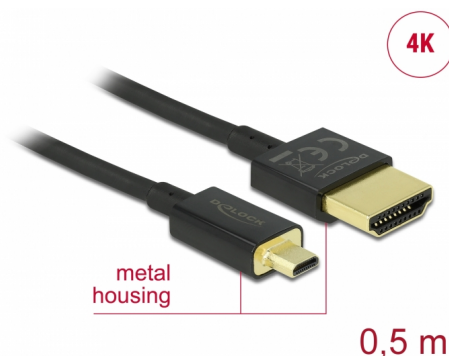

Delock Câble HDMI haute vitesse avec Ethernet - HDMI-A mâle > HDMI Micro-D mâle 3D 4K 0,5 m Fin Haut de gamme

Description

Ce câble HDMI haute vitesse avec Ethernet haut de gamme Delock permet la connexion entre une caméra ou une tablette avec une interface Micro HDMI et un moniteur ou une télévision avec un port HDMI-A. Il se distingue en raison de son diamètre réduit et de ses connecteurs courts. Le câble à triple blindage associe un transfert de données rapide et une connexion audio/vidéo et Ethernet. Grâce à la prise en charge d'une bande passante maximale de 18 Gbit/s, le contenu 4K (fréquence de trame maximale 60 Hz), le contenu 3D en résolution 4K (fréquence de trame maximale 24 Hz) et le contenu à rapport d'aspect cinéma 21:9 peuvent désormais être affichés. Le câble permet la transmission simultanée de deux canaux vidéo pour afficher des flux vidéo pour deux utilisateurs sur un seul écran, ainsi que la transmission simultanée de quatre canaux audio au maximum. La qualité de la transmission audio est significativement améliorée avec le taux d'échantillonnage jusqu'à 1536 kHz.