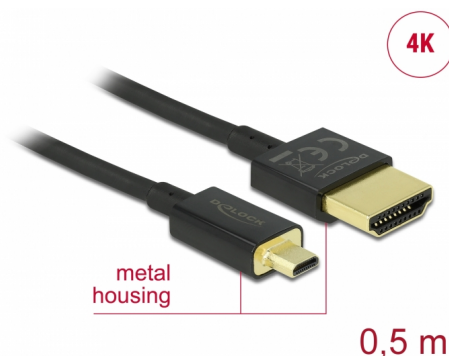

Delock Cable HDMI de alta velocidad con Ethernet - HDMI-A macho > HDMI Micro-D macho 3D 4K 0,5 m fino High Quality

Descripción

Esta toma HDMI de alta velocidad y calidad con cable Ethernet de Delock permite la conexión entre una cámara o tableta con interfaz Micro HDMI y un monitor o televisor como un puerto HDMI-A. Destaca por su pequeño diámetro y sus conectores cortos. El triple cable apantallado combina transferencia de datos rápida y conexión de audio, vídeo y Ethernet. Gracias a la compatibilidad con un ancho de banda máximo de 18 Gb/s, ahora se puede mostrar contenido 4K (tasa máxima de fotogramas de 60 Hz), contenido 3D con resolución 4K (tasa máxima de fotogramas de 24 Hz) y contenido con relación de aspecto de cine de 21:9. El cable permite la transmisión simultánea de dos canales de vídeo para mostrar transmisiones de vídeo para dos usuarios en una pantalla, así como transmisión simultáneas de hasta cuatro canales de audio. La calidad de las transmisiones de audio se mejora considerablemente mediante la tasa de muestreo de hasta 1536 kHz.