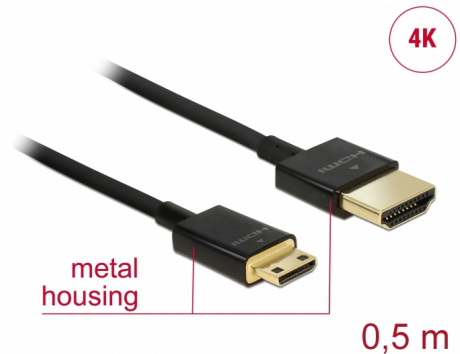

Delock Καλώδιο HDMI υψηλής ταχύτητας με Ethernet - HDMI-A αρσενικό > HDMI Mini-C αρσενικό 3D 4K 0,5 m Slim High Quality

Περιγραφή

Αυτό το άριστης ποιότητας καλώδιο HDMI υψηλής ταχύτητας με καλώδιο Ethernet από την Delock, ενεργοποιεί τη σύνδεση μεταξύ μιας κάμερας ή ενός υπολογιστή tablet με διεπαφή Mini HDMI και μια οθόνη ή τηλεόραση με θύρα HDMI-A. Ξεχωρίζει λόγω της λεπτής διαμέτρου του και των συνδέσμων μικρού μήκους που διαθέτει. Το τριπλά θωρακισμένο καλώδιο συνδυάζει τη γρήγορη μεταφορά δεδομένων καθώς και τη σύνδεση ήχου / βίντεο και Ethernet. Λόγω της υποστήριξης ενός μέγιστου εύρους ζώνης 18 Gb/s, είναι τώρα δυνατή η εμφάνιση περιεχομένου 4K (μέγιστος ρυθμός καρέ 60 Hz), περιεχόμενο 3D σε ανάλυση 4K (μέγιστος αριθμός καρέ 24 Hz) και περιεχόμενο σε αναλογία κινηματογραφικής εικόνας 21:9. Το καλώδιο επιτρέπει την ταυτόχρονα μετάδοση δύο καναλιών βίντεο για την εμφάνιση ροών βίντεο για δύο χρήστες σε μία οθόνη, καθώς και την ταυτόχρονη μετάδοση έως τεσσάρων καναλιών ήχου. Η ποιότητα των ηχητικών μεταδόσεων βελτιώνεται σημαντικά με ρυθμό δείγματος έως 1536 kHz.

Προδιαγραφές

- Συνδετήρας: High Speed HDMI-A 19 ακίδων, αρσενικού > High Speed HDMI Mini-C 19 ακίδων, αρσενικού
- Προδιαγραφές High Speed HDMI with Ethernet (HEC)
- Μετρητής καλωδίου: 36 AWG
- Διάμετρος καλωδίου: περίπου 3,2 mm