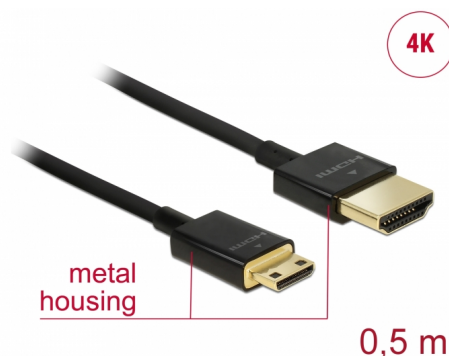

Delock Câble HDMI haute vitesse avec Ethernet - HDMI-A mâle > HDMI Mini-C mâle 3D 4K 0,5 m Fin Haut de gamme

Description

Ce câble HDMI haute vitesse avec Ethernet haut de gamme Delock permet la connexion entre une caméra ou une tablette avec une interface Mini HDMI et un moniteur ou une télévision avec un port HDMI-A. Il se distingue en raison de son diamètre réduit et de ses connecteurs courts. Le câble à triple blindage associe un transfert de données rapide et une connexion audio/vidéo et Ethernet. Grâce à la prise en charge d'une bande passante maximale de 18 Gbit/s, le contenu 4K (fréquence de trame maximale 60 Hz), le contenu 3D en résolution 4K (fréquence de trame maximale 24 Hz) et le contenu à rapport d'aspect cinéma 21:9 peuvent désormais être affichés. Le câble permet la transmission simultanée de deux canaux vidéo pour afficher des flux vidéo pour deux utilisateurs sur un seul écran, ainsi que la transmission simultanée de quatre canaux audio au maximum. La qualité de la transmission audio est significativement améliorée avec le taux d'échantillonnage jusqu'à 1536 kHz.