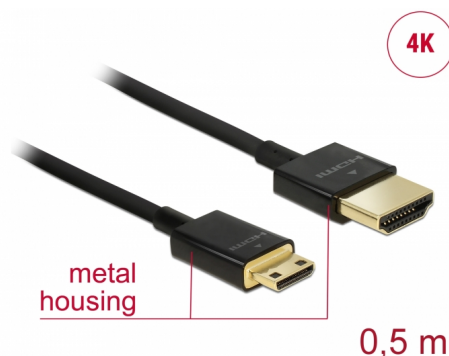

# Delock Cable HDMI de alta velocidad con Ethernet - HDMI-A macho > HDMI Mini-C macho 3D 4K 0,5 m fino High Quality

## Descripción

Esta toma HDMI de alta velocidad y calidad con cable Ethernet de Delock permite la conexión entre una cámara o tableta con interfaz Mini HDMI y un monitor o televisor como un puerto HDMI-A. Destaca por su pequeño diámetro y sus conectores cortos. El triple cable apantallado combina transferencia de datos rápida y conexión de audio, vídeo y Ethernet. Gracias a la compatibilidad con un ancho de banda máximo de 18 Gb/s, ahora se puede mostrar contenido 4K (tasa máxima de fotogramas de 60 Hz), contenido 3D con resolución 4K (tasa máxima de fotogramas de 24 Hz) y contenido con relación de aspecto de cine de 21:9. El cable permite la transmisión simultánea de dos canales de vídeo para mostrar transmisiones de vídeo para dos usuarios en una pantalla, así como transmisión simultáneas de hasta cuatro canales de audio. La calidad de las transmisiones de audio se mejora considerablemente mediante la tasa de muestreo de hasta 1536 kHz.