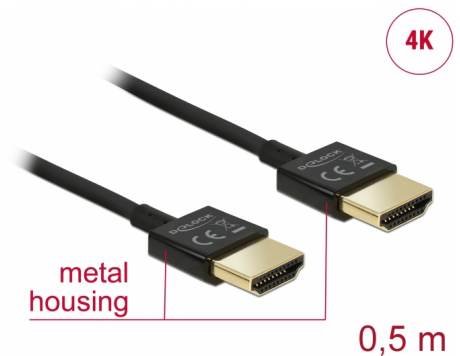

Delock Höghastighets HDMI-kabel med Ethernet - HDMI-A hane > HDMI-A hane, 3D 4K 0,5 m Slim High Quality

Beskrivning

Denna höghastighets HDMI-kabel med Ethernet av hög kvalitet från Delock står ut tack vare sin tunna diameter och korta kontakter. Den trippelskärmade kabeln kombinerar snabb dataöverföring samt ljud/video- och Ethernet-anslutning. Tack vare stödet för en maximal bandbredd på 18 Gbit/s kan nu 4K-innehåll (högsta bildfrekvens 60 Hz), 3D-innehåll i 4K-upplösning (högsta bildfrekvens 24 Hz) och innehåll i bioformatet 21:9 nu visas. Kabeln möjliggör en samtidig överföring av två videokanaler för att visa videoströmmar för två användare på en skärm, plus samtidig överföring av upp till fyra ljudkanaler. Ljudöverföringarnas kvalitet har förbättrats markant tack vare samplingshastigheten på upp till 1536 kHz.

Artikelnummer 84786

EAN: 4043619847860

Ursprungsland: China

Paket: Zippåse

Specialfunktioner

- Extra korta kontakter med full metallavskärmning
- Extra tunn kabel diameter

Specifikationer

- Anslutning:
 - High Speed HDMI-A 19-stift, hane >
 - High Speed HDMI-A 19-stift, hane
- High Speed HDMI with Ethernet (HEC) specifikation
- Sladdstorlek: 36 AWG
- Kabel diameter: ca 3,2 mm
- Tvinnad parkabel
- Kopparledare
- Guldpläterade kontakter
- Trippelskärmad kabel
- Metallchassi