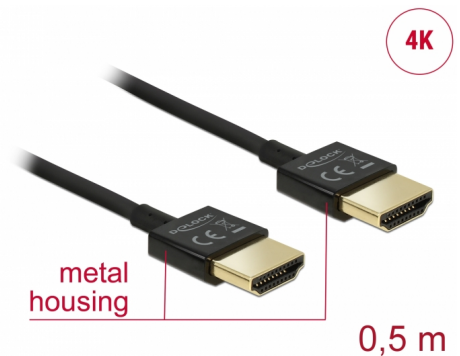

Delock Przewód High Speed HDMI z siecią Ethernet - HDMI-A, męskie > HDMI-A, męskie, 3D 4K, o długości 0,5 m, Slim High Quality

Opis

Ten wysokiej jakości przewód High Speed HDMI z siecią Ethernet firmy Delock wyróżnia się swoją niewielką średnicą oraz krótkimi złączami. Ten potrójnie ekranowany przewód łączy w sobie możliwość szybkiego transferu danych, a także uzyskania połączeń audio/wideo oraz połączenia sieciowego Ethernet. Ze względu na obsługę przepustowości do 18 Gb/s obecnie istnieje możliwość wyświetlania materiału 4K z maks. częstotliwością odświeżania 60 Hz, materiału 3D w rozdzielczości 4K z maks. częstotliwością odświeżania 24 Hz, a także materiału w kinowym formacie obrazu 21:9. Przewód umożliwia jednoczesną transmisję dwóch kanałów wideo w celu wyświetlania strumieni dla dwóch użytkowników na jednym ekranie, a także umożliwia jednoczesną transmisję do czterech kanałów audio. Jakość transmisji audio została znacząco poprawiona poprzez zastosowanie częstotliwości próbkowania o wartości do 1536 kHz.

Szczegóły techniczne

- Złącze:
 - 19-pinowe męskie złącze High Speed HDMI-A >
 - 19-pinowe męski złącze High Speed HDMI-A
- Specyfikacja High Speed HDMI with Ethernet (HEC)
- Rodzaj kabla: 36 AWG
- Średnica kabla: ok. 3,2 mm
- Skrętka kablowa
- Miedziany przewodnik